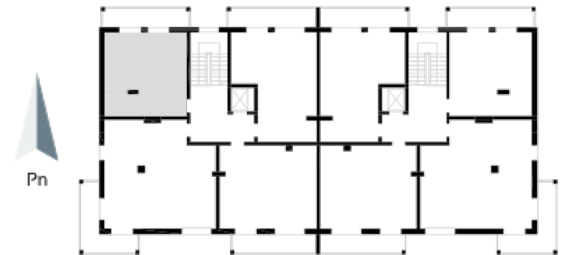

## Blok 3, Poziom 4, **Mieszkanie 32**

### ZESTAWIENIE POMIESZCZEŃ

1	Komunikacja	5,24 m <sup>2</sup>
2	Łazienka	4,86 m <sup>2</sup>
3	Salon z aneksem kuchennym i sypialnym	26,20 m <sup>2</sup>
4	Loggia	9,36 m <sup>2</sup>
-	<b>Powierzchnia użytkowa</b>	<b>36,30 m<sup>2</sup></b>
-		
-	Cena za m <sup>2</sup>	8 400 zł