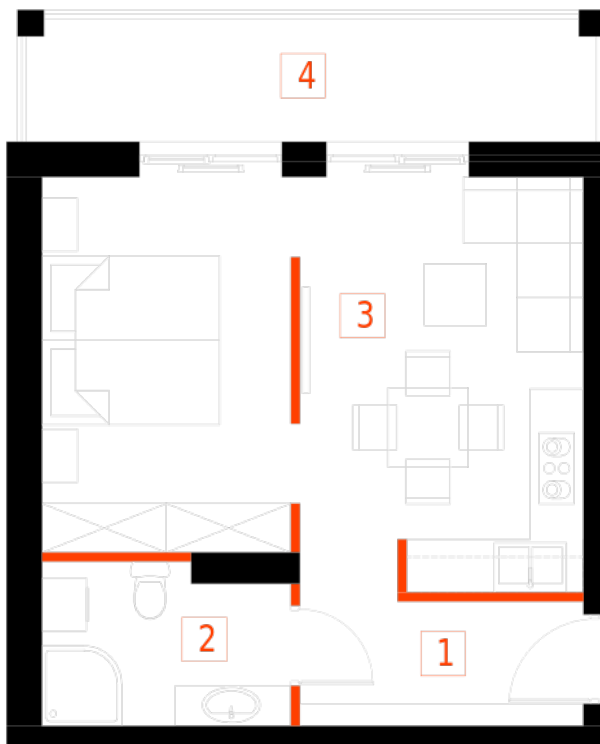

## Blok 3, Poziom 4, **Mieszkanie 32**

### ZESTAWIENIE POMIESZCZEŃ

1	Komunikacja	5,24 m <sup>2</sup>
2	Łazienka	4,86 m <sup>2</sup>
3	Salon z aneksem kuchennym i sypialnym	26,20 m <sup>2</sup>
4	Loggia	9,36 m <sup>2</sup>
-	<b>Powierzchnia użytkowa</b>	<b>36,30 m<sup>2</sup></b>
-		
-	Cena za m <sup>2</sup>	8 400 zł