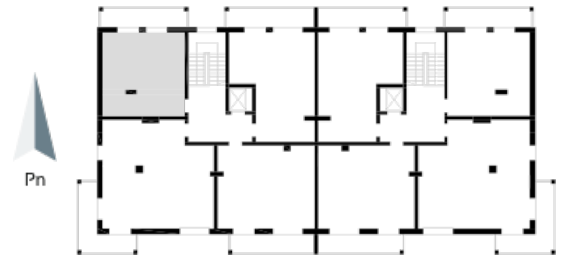

Blok 3, Poziom 4, **Mieszkanie 32**

ZESTAWIENIE POMIESZCZEŃ

1	Komunikacja	5,24 m ²
2	Łazienka	4,86 m ²
3	Salon z aneksem kuchennym i sypialnym	26,20 m ²
4	Loggia	9,36 m ²
-	Powierzchnia użytkowa	36,30 m²
-		
-	Cena za m ²	8 750 zł