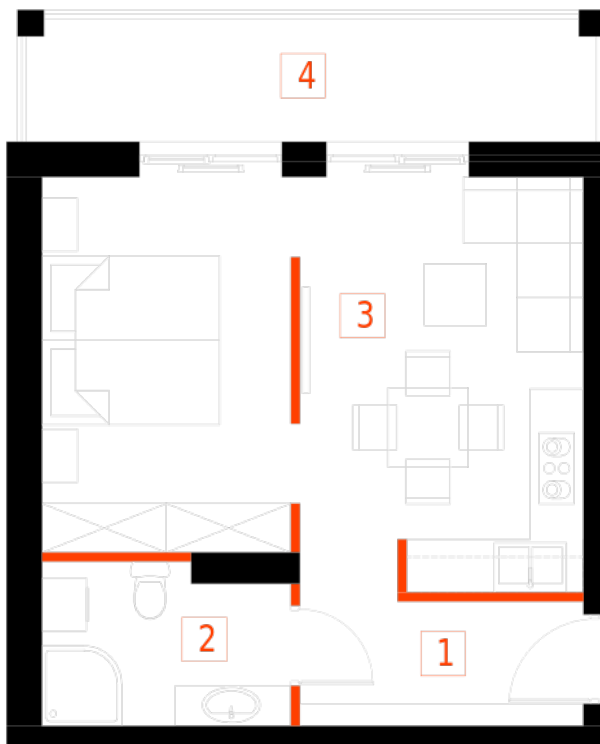

Blok 3, Poziom 4, **Mieszkanie 32**

ZESTAWIENIE POMIESZCZEŃ

1	Komunikacja	5,24 m ²
2	Łazienka	4,86 m ²
3	Salon z aneksem kuchennym i sypialnym	26,20 m ²
4	Loggia	9,36 m ²
-	Powierzchnia użytkowa	36,30 m²
-		
-	Cena za m ²	8 750 zł