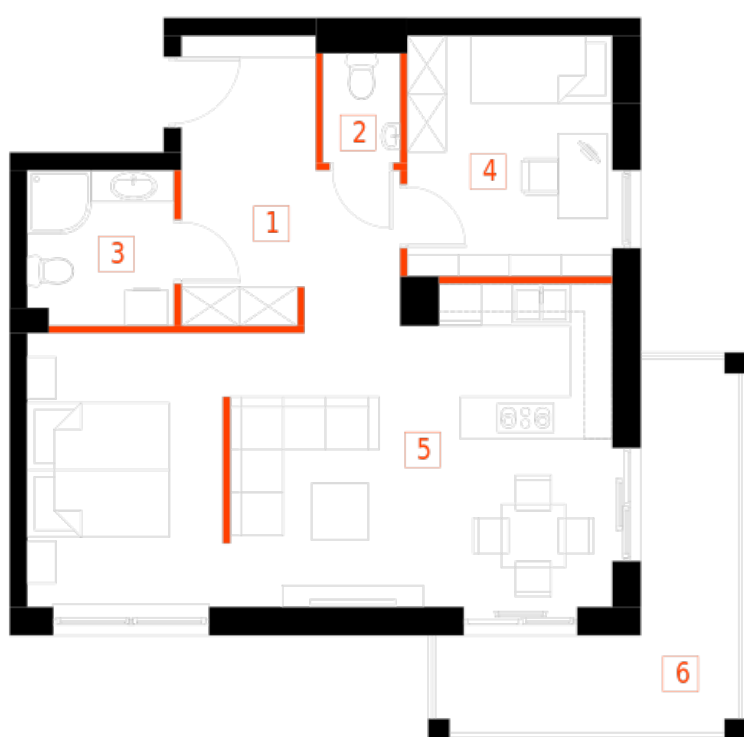

Blok 3, Poziom 4, Mieszkanie 26

ZESTAWIENIE POMIESZCZEŃ

1	Komunikacja	10,49 m ²
2	WC	1,69 m ²
3	Łazienka	4,24 m ²
4	Sypialnia	9,86 m ²
5	Salon z aneksem kuchennym i sypialnym	33,54 m ²
6	Loggia	11,33 m ²
-	Powierzchnia użytkowa	59,82 m²