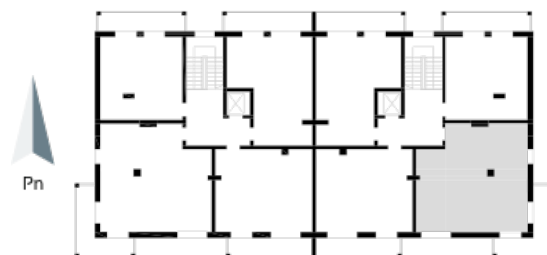

## Blok 3, Poziom 4, Mieszkanie 26

### ZESTAWIENIE POMIESZCZEŃ

1	Komunikacja	10,49 m <sup>2</sup>
2	WC	1,69 m <sup>2</sup>
3	Łazienka	4,24 m <sup>2</sup>
4	Sypialnia	9,86 m <sup>2</sup>
5	Salon z aneksem kuchennym i sypialnym	33,54 m <sup>2</sup>
6	Loggia	11,33 m <sup>2</sup>
-	<b>Powierzchnia użytkowa</b>	<b>59,82 m<sup>2</sup></b>