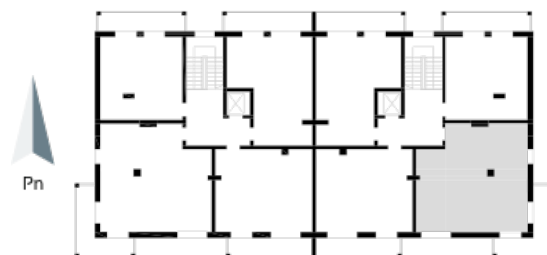

Blok 3, Poziom 4, Mieszkanie 26

ZESTAWIENIE POMIESZCZEŃ

1	Komunikacja	10,49 m ²
2	WC	1,69 m ²
3	Łazienka	4,24 m ²
4	Sypialnia	9,86 m ²
5	Salon z aneksem kuchennym i sypialnym	33,54 m ²
6	Loggia	11,33 m ²
-	Powierzchnia użytkowa	59,82 m²