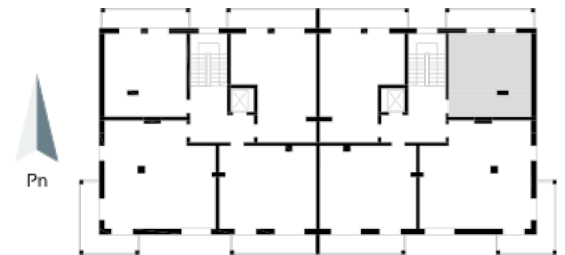

## Blok 3, Poziom 4, Mieszkanie 25

### ZESTAWIENIE POMIESZCZEŃ

1	Komunikacja	5,24 m <sup>2</sup>
2	Łazienka	4,86 m <sup>2</sup>
3	Salon z aneksem kuchennym i sypialnym	26,20 m <sup>2</sup>
4	Loggia	9,36 m <sup>2</sup>
-	<b>Powierzchnia użytkowa</b>	<b>36,30 m<sup>2</sup></b>
-		
-	Cena za m <sup>2</sup>	8 400 zł