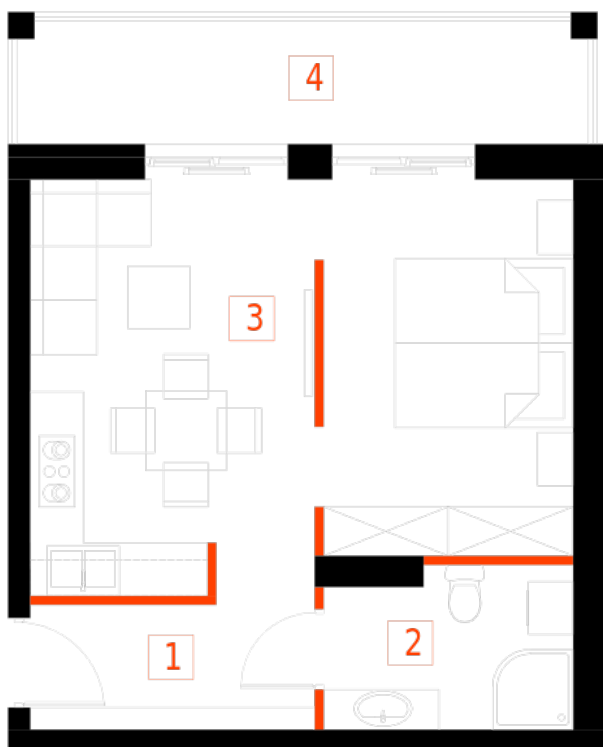

## Blok 3, Poziom 4, Mieszkanie 25

### ZESTAWIENIE POMIESZCZEŃ

1	Komunikacja	5,24 m <sup>2</sup>
2	Łazienka	4,86 m <sup>2</sup>
3	Salon z aneksem kuchennym i sypialnym	26,20 m <sup>2</sup>
4	Loggia	9,36 m <sup>2</sup>
-	<b>Powierzchnia użytkowa</b>	<b>36,30 m<sup>2</sup></b>
-		
-	Cena za m <sup>2</sup>	8 400 zł