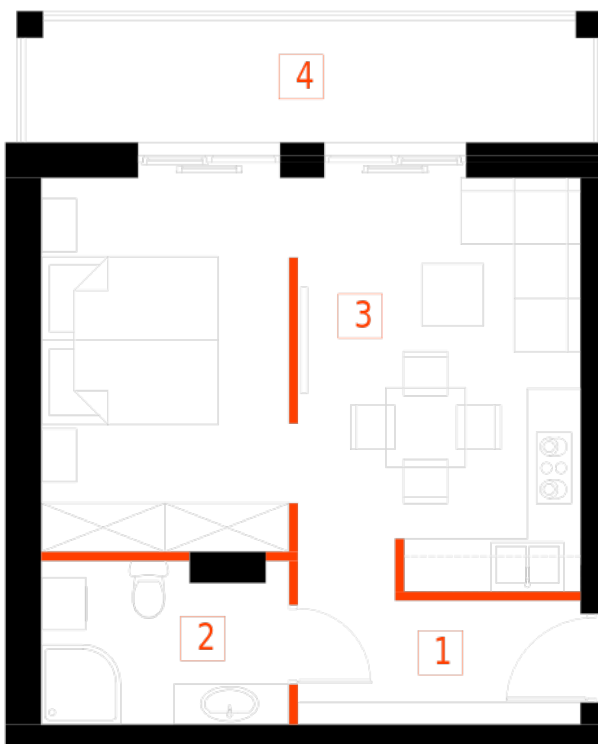

## Blok 3, Poziom 3, **Mieszkanie 24**

### ZESTAWIENIE POMIESZCZEŃ

1	Komunikacja	5,24 m <sup>2</sup>
2	Łazienka	4,93 m <sup>2</sup>
3	Salon z aneksem kuchennym i sypialnym	26,20 m <sup>2</sup>
4	Loggia	9,36 m <sup>2</sup>
-	<b>Powierzchnia użytkowa</b>	<b>36,67 m<sup>2</sup></b>
-		
-	Cena za m <sup>2</sup>	8 400 zł