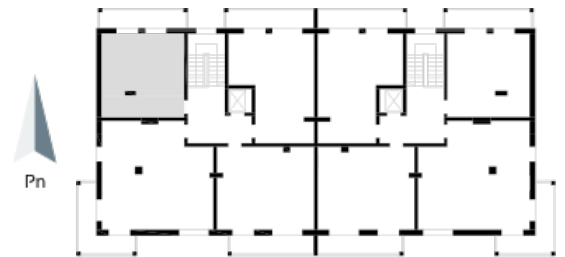

## Blok 3, Poziom 3, **Mieszkanie 24**

### ZESTAWIENIE POMIESZCZEŃ

1	Komunikacja	5,24 m <sup>2</sup>
2	Łazienka	4,93 m <sup>2</sup>
3	Salon z aneksem kuchennym i sypialnym	26,20 m <sup>2</sup>
4	Loggia	9,36 m <sup>2</sup>
-	<b>Powierzchnia użytkowa</b>	<b>36,67 m<sup>2</sup></b>
-		
-	Cena za m <sup>2</sup>	8 400 zł