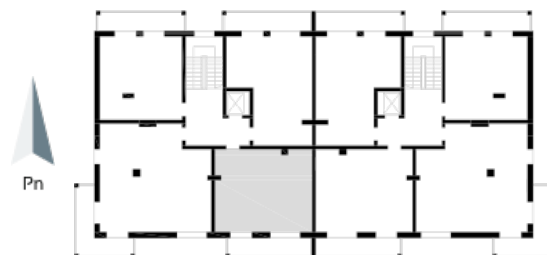

Blok 3, Poziom 3, Mieszkanie 22

ZESTAWIENIE POMIESZCZEŃ

1	Komunikacja	5,08 m ²
2	Łazienka	3,20 m ²
3	Salon z aneksem kuchennym i sypialnym	34,56 m ²
	Loggia	9,06 m ²
-	Powierzchnia użytkowa	42,84 m²
-		
-	Cena za m ²	8 400 zł