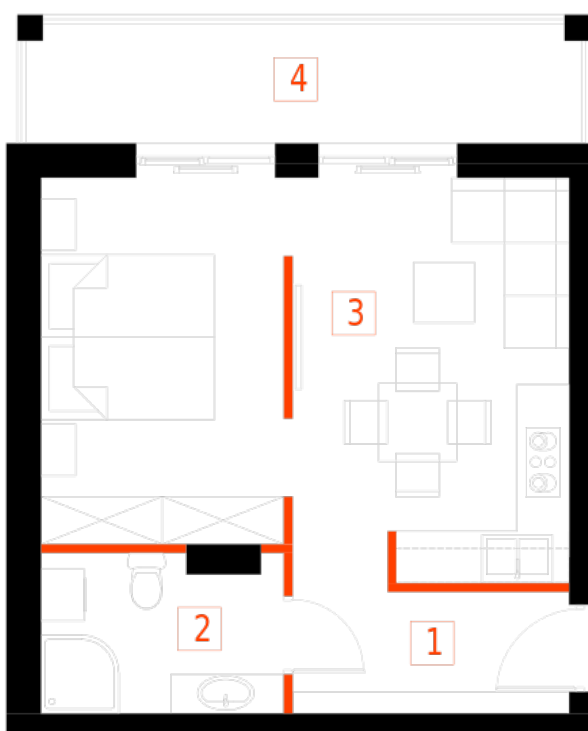

## Blok 3, Poziom 2, Mieszkanie 16

### ZESTAWIENIE POMIESZCZEŃ

1	Komunikacja	5,24 m <sup>2</sup>
2	Łazienka	4,93 m <sup>2</sup>
3	Salon z aneksem kuchennym i sypialnym	26,20 m <sup>2</sup>
	Loggia	9,36 m <sup>2</sup>
-	<b>Powierzchnia użytkowa</b>	<b>36,37 m<sup>2</sup></b>
-		
-	Cena za m <sup>2</sup>	8 750 zł