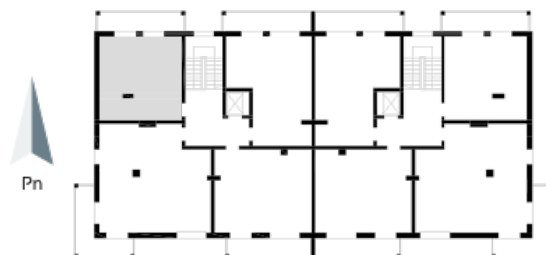

## Blok 3, Poziom 2, Mieszkanie 16

### ZESTAWIENIE POMIESZCZEŃ

1	Komunikacja	5,24 m <sup>2</sup>
2	Łazienka	4,93 m <sup>2</sup>
3	Salon z aneksem kuchennym i sypialnym	26,20 m <sup>2</sup>
	Loggia	9,36 m <sup>2</sup>
-	<b>Powierzchnia użytkowa</b>	<b>36,37 m<sup>2</sup></b>
-		
-	Cena za m <sup>2</sup>	8 750 zł