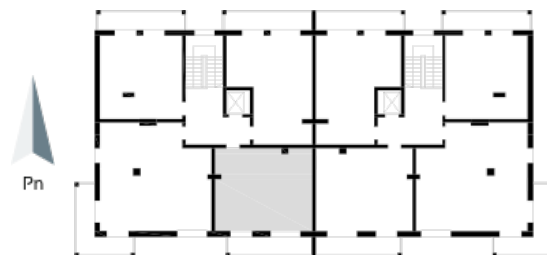

Blok 3, Poziom 2, Mieszkanie 14

ZESTAWIENIE POMIESZCZEŃ

1	Komunikacja	5,08 m ²
2	Łazienka	3,20 m ²
3	Salon z aneksem kuchennym i sypialnym	34,56 m ²
4	Loggia	9,06 m ²
-	Powierzchnia użytkowa	42,84 m²
-		
-	Cena za m ²	8 750 zł