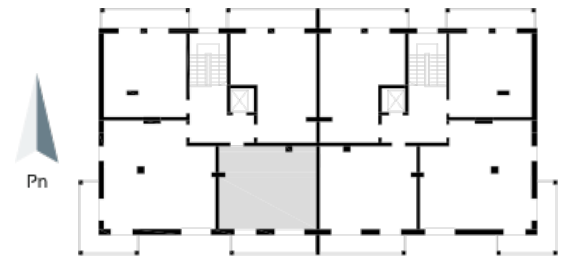

Blok 3, Poziom 2, Mieszkanie 14

ZESTAWIENIE POMIESZCZEŃ

1	Komunikacja	5,08 m ²
2	Łazienka	3,20 m ²
3	Salon z aneksem kuchennym i sypialnym	34,56 m ²
4	Loggia	9,06 m ²
-	Powierzchnia użytkowa	42,84 m²
-		
-	Cena za m ²	8 400 zł