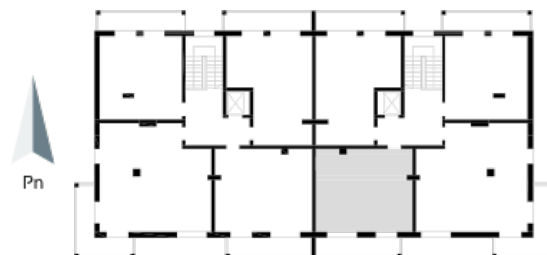

## Blok 3, Poziom 2, Mieszkanie 11

### ZESTAWIENIE POMIESZCZEŃ

1	Komunikacja	5,08 m <sup>2</sup>
2	Łazienka	3,20 m <sup>2</sup>
3	Salon z aneksem kuchennym i sypialnym	34,56 m <sup>2</sup>
4	Loggia	9,06 m <sup>2</sup>
-	<b>Powierzchnia użytkowa</b>	<b>42,84 m<sup>2</sup></b>
-		
-	Cena za m <sup>2</sup>	8 750 zł