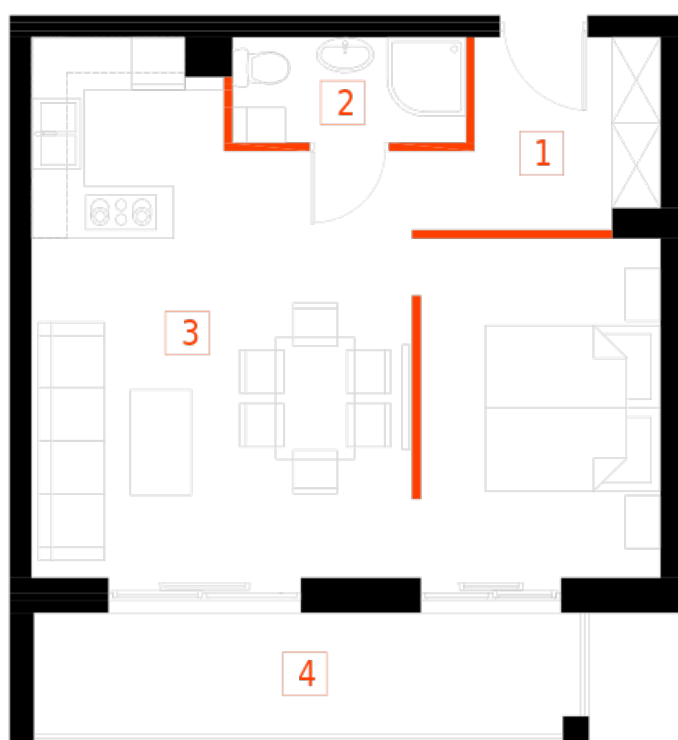

## Blok 3, Poziom 2, Mieszkanie 11

### ZESTAWIENIE POMIESZCZEŃ

1	Komunikacja	5,08 m <sup>2</sup>
2	Łazienka	3,20 m <sup>2</sup>
3	Salon z aneksem kuchennym i sypialnym	34,56 m <sup>2</sup>
4	Loggia	9,06 m <sup>2</sup>
-	<b>Powierzchnia użytkowa</b>	<b>42,84 m<sup>2</sup></b>
-		
-	Cena za m <sup>2</sup>	8 750 zł