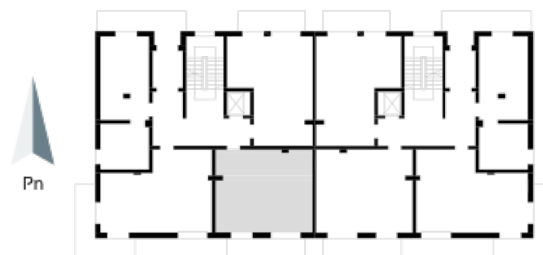

Blok 3, Poziom 1, Mieszkanie 6

ZESTAWIENIE POMIESZCZEŃ

	Komunikacja	5,08 m ²
	Łazienka	3,20 m ²
	Salon z aneksem kuchennym i sypialnym	34,62 m ²
	Taras	8,60 m ²
-	Powierzchnia użytkowa	42,90 m²
-		
-	Cena za m ²	8 750 zł