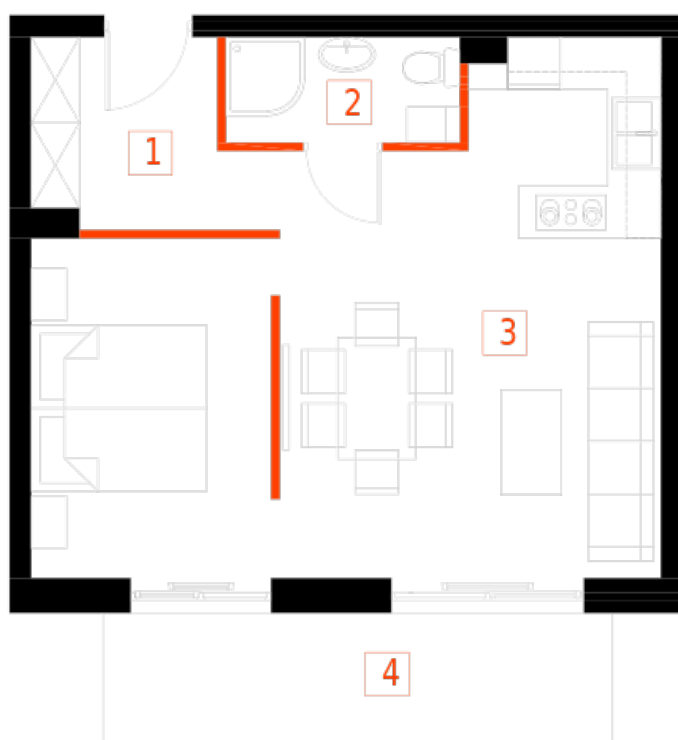

Blok 3, Poziom 1, Mieszkanie 6

ZESTAWIENIE POMIESZCZEŃ

	Komunikacja	5,08 m ²
	Łazienka	3,20 m ²
	Salon z aneksem kuchennym i sypialnym	34,62 m ²
	Taras	8,60 m ²
-	Powierzchnia użytkowa	42,90 m²
-		
-	Cena za m ²	8 750 zł