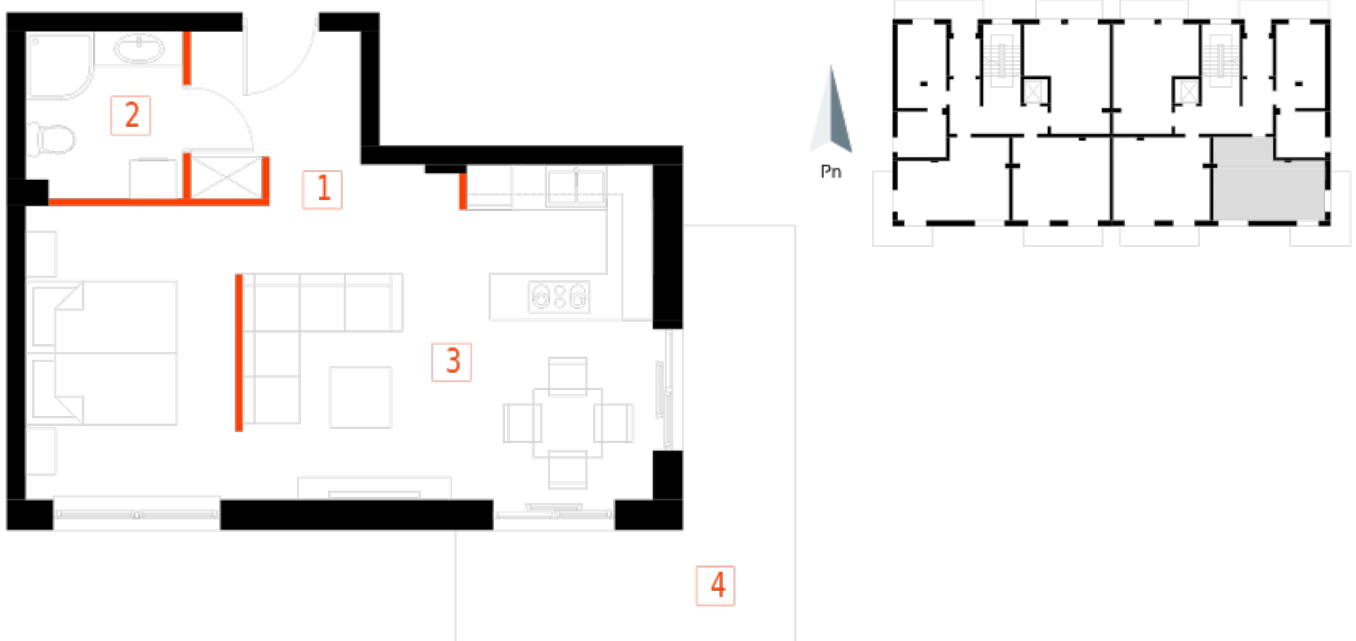

Blok 3, Poziom 1, Mieszkanie 2

ZESTAWIENIE POMIESZCZEŃ

| | | |
|---|---------------------------------------|----------------------------|
| 1 | Komunikacja | 4,36 m ² |
| 2 | Łazienka | 4,43 m ² |
| 3 | Salon z aneksem kuchennym i sypialnym | 34,48 m ² |
| | Taras | 12,57 m ² |
| - | Powierzchnia użytkowa | 43,27 m² |
| - | | |
| - | Cena za m ² | 8 400 zł |
| - | Cena mieszkania | 363 468 zł |