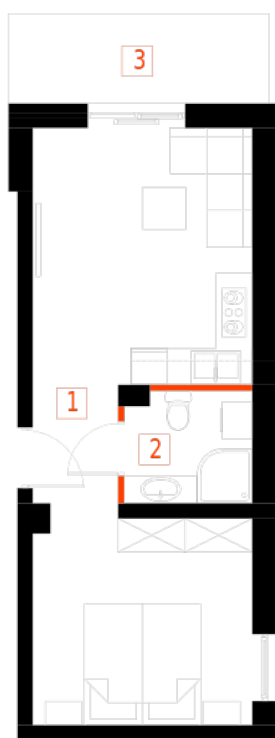

Blok 3, Poziom 1, **Mieszkanie 1**

ZESTAWIENIE POMIESZCZEŃ

| | | |
|---|---------------------------------------|----------------------------|
| 1 | Salon z aneksem kuchennym i sypialnym | 30,36 m² |
| 2 | Łazienka | 3,74 m² |
| 3 | Taras | 6,33 m² |
| - | Powierzchnia użytkowa | 34,10 m² |
| - | | |
| - | Cena za m ² | 8 400 zł |
| - | Cena mieszkania | 286 440 zł |