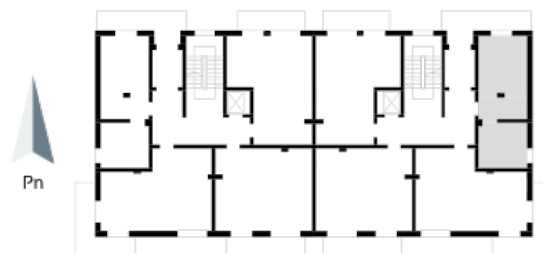

Blok 3, Poziom 1, **Mieszkanie 1**

ZESTAWIENIE POMIESZCZEŃ

| | | |
|---|---------------------------------------|----------------------------|
| 1 | Salon z aneksem kuchennym i sypialnym | 30,36 m² |
| 2 | Łazienka | 3,74 m² |
| 3 | Taras | 6,33 m² |
| - | Powierzchnia użytkowa | 34,10 m² |
| - | | |
| - | Cena za m ² | 8 400 zł |
| - | Cena mieszkania | 286 440 zł |