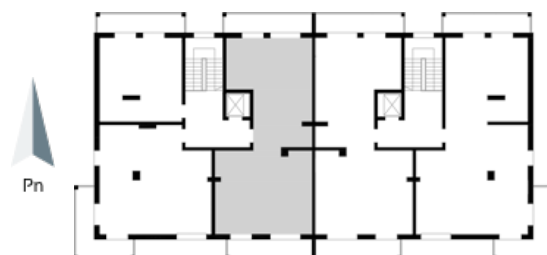

## Blok 2, Poziom 5, **Mieszkanie 31**

### ZESTAWIENIE POMIESZCZEŃ

1	Komunikacja	10,42 m <sup>2</sup>
2	Garderoba	3,63 m <sup>2</sup>
3	Toaleta	3,29 m <sup>2</sup>
4	Łazienka	5,33 m <sup>2</sup>
5	Sypialnia 1	11,21 m <sup>2</sup>
6	Sypialnia 2	13,72 m <sup>2</sup>
7	Salon z aneksem kuchennym i sypialnym	36,15 m <sup>2</sup>

8	Loggia 1	9,06 m2
9	Loggia 2	9,43 m2
-	<b>Powierzchnia użytkowa</b>	<b>83,75 m2</b>
-		
-	Cena za m2	8 350 zł
-	<b>Cena mieszkania</b>	<b>699 313 zł</b>