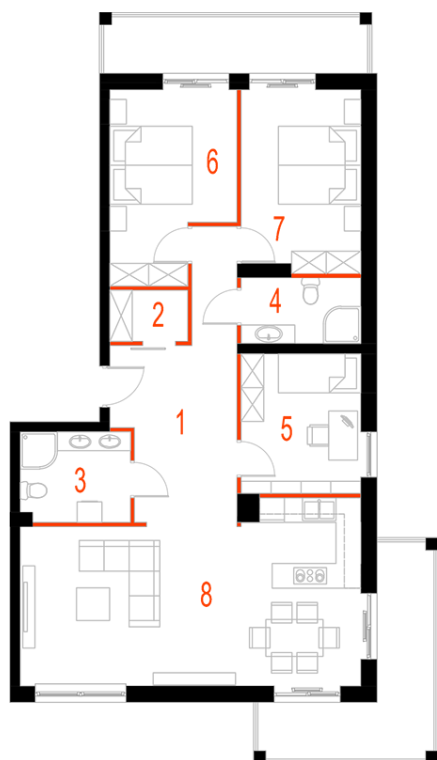

## Blok 2, Poziom 5, **Mieszkanie 29**

### ZESTAWIENIE POMIESZCZEŃ

1	Komunikacja	15,10 m <sup>2</sup>
2	Garderoba	2,35 m <sup>2</sup>
3	Łazienka 1	5,81 m <sup>2</sup>
4	Łazienka 2	4,64 m <sup>2</sup>
5	Gabinet	9,86 m <sup>2</sup>
6	Sypialnia 1	12,89 m <sup>2</sup>
7	Sypialnia 2	12,75 m <sup>2</sup>

8	Salon z aneksem kuchennym	33,86 m2
-	<b>Powierzchnia użytkowa</b>	<b>97,27 m2</b>
-		
-	Cena za m2	8 350 zł
-	<b>Cena mieszkania</b>	<b>812 205 zł</b>