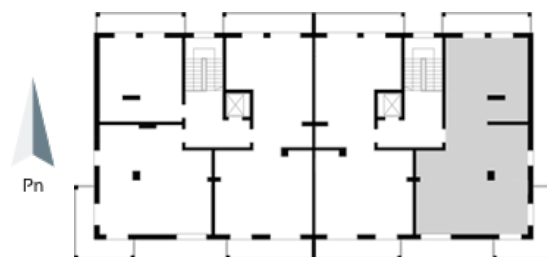

## Blok 2, Poziom 5, **Mieszkanie 29**

### ZESTAWIENIE POMIESZCZEŃ

1	Komunikacja	15,10 m <sup>2</sup>
2	Garderoba	2,35 m <sup>2</sup>
3	Łazienka 1	5,81 m <sup>2</sup>
4	Łazienka 2	4,64 m <sup>2</sup>
5	Gabinet	9,86 m <sup>2</sup>
6	Sypialnia 1	12,89 m <sup>2</sup>
7	Sypialnia 2	12,75 m <sup>2</sup>

8	Salon z aneksem kuchennym	33,86 m2
-	<b>Powierzchnia użytkowa</b>	<b>97,27 m2</b>
-		
-	Cena za m2	8 350 zł
-	<b>Cena mieszkania</b>	<b>812 205 zł</b>