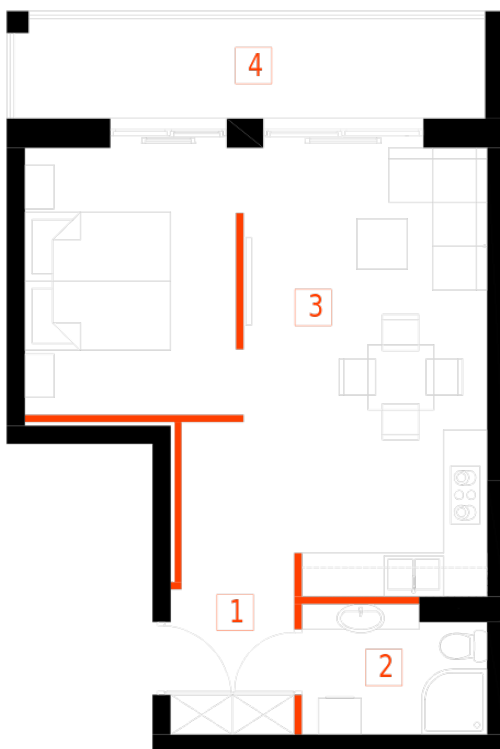

Blok 2, Poziom 4, **Mieszkanie 25**

ZESTAWIENIE POMIESZCZEŃ

1	Komunikacja	6,97 m ²
2	Łazienka	4,36 m ²
3	Salon z aneksem kuchennym i sypialnym	29,75 m ²
4	Loggia	9,43 m ²
-	Powierzchnia użytkowa	41,08 m²
-		
-	Cena za m ²	8 750 zł