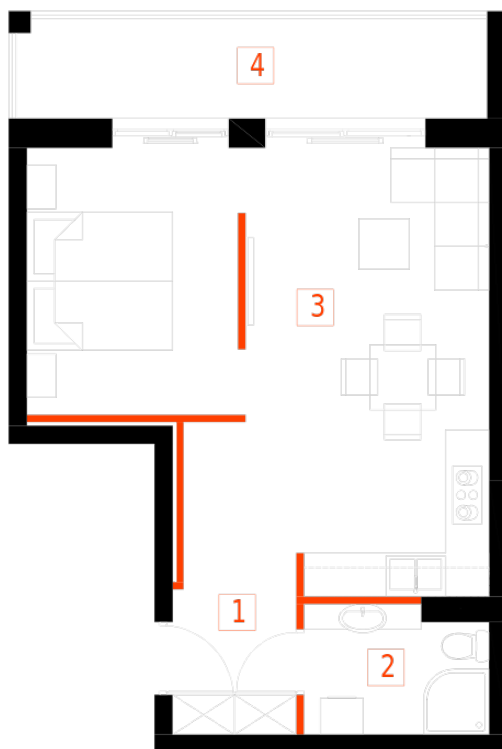

Blok 2, Poziom 4, **Mieszkanie 25**

ZESTAWIENIE POMIESZCZEŃ

1	Komunikacja	6,97 m ²
2	Łazienka	4,36 m ²
3	Salon z aneksem kuchennym i sypialnym	29,75 m ²
4	Loggia	9,43 m ²
-	Powierzchnia użytkowa	41,08 m²
-		
-	Cena za m ²	8 400 zł