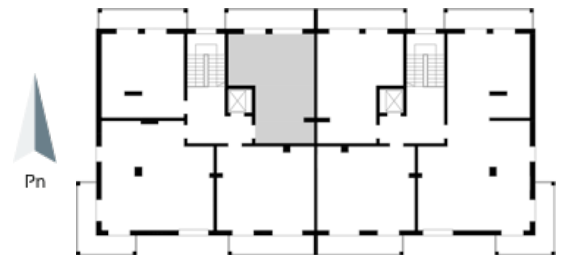

Blok 2, Poziom 4, **Mieszkanie 25**

ZESTAWIENIE POMIESZCZEŃ

1	Komunikacja	6,97 m ²
2	Łazienka	4,36 m ²
3	Salon z aneksem kuchennym i sypialnym	29,75 m ²
4	Loggia	9,43 m ²
-	Powierzchnia użytkowa	41,08 m²
-		
-	Cena za m ²	8 400 zł