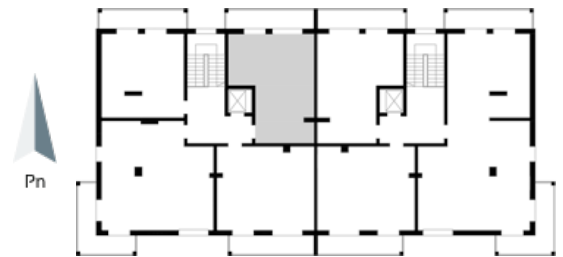

Blok 2, Poziom 4, **Mieszkanie 25**

ZESTAWIENIE POMIESZCZEŃ

1	Komunikacja	6,97 m ²
2	Łazienka	4,36 m ²
3	Salon z aneksem kuchennym i sypialnym	29,75 m ²
4	Loggia	9,43 m ²
-	Powierzchnia użytkowa	41,08 m²
-		
-	Cena za m ²	8 750 zł