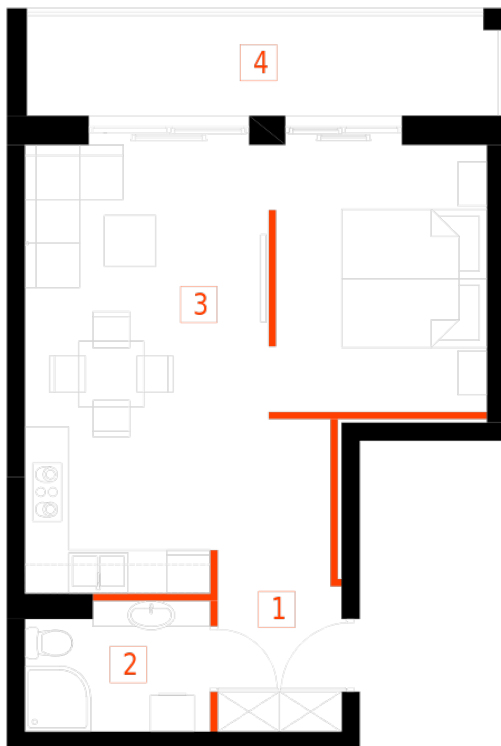

Blok 2, Poziom 4, **Mieszkanie 24**

ZESTAWIENIE POMIESZCZEŃ

1	Komunikacja	6,97 m ²
2	Łazienka	4,36 m ²
3	Salon z aneksem kuchennym i sypialnym	29,75 m ²
4	Loggia	9,43 m ²
-	Powierzchnia użytkowa	41,08 m²
-		
-	Cena za m ²	8 750 zł