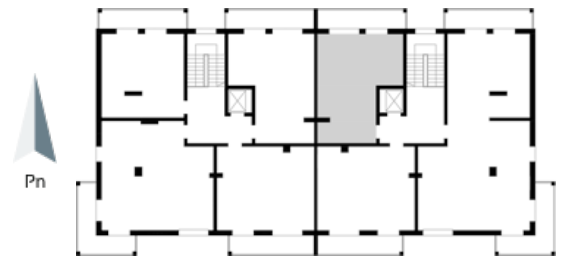

Blok 2, Poziom 4, **Mieszkanie 24**

ZESTAWIENIE POMIESZCZEŃ

1	Komunikacja	6,97 m ²
2	Łazienka	4,36 m ²
3	Salon z aneksem kuchennym i sypialnym	29,75 m ²
4	Loggia	9,43 m ²
-	Powierzchnia użytkowa	41,08 m²
-		
-	Cena za m ²	8 750 zł