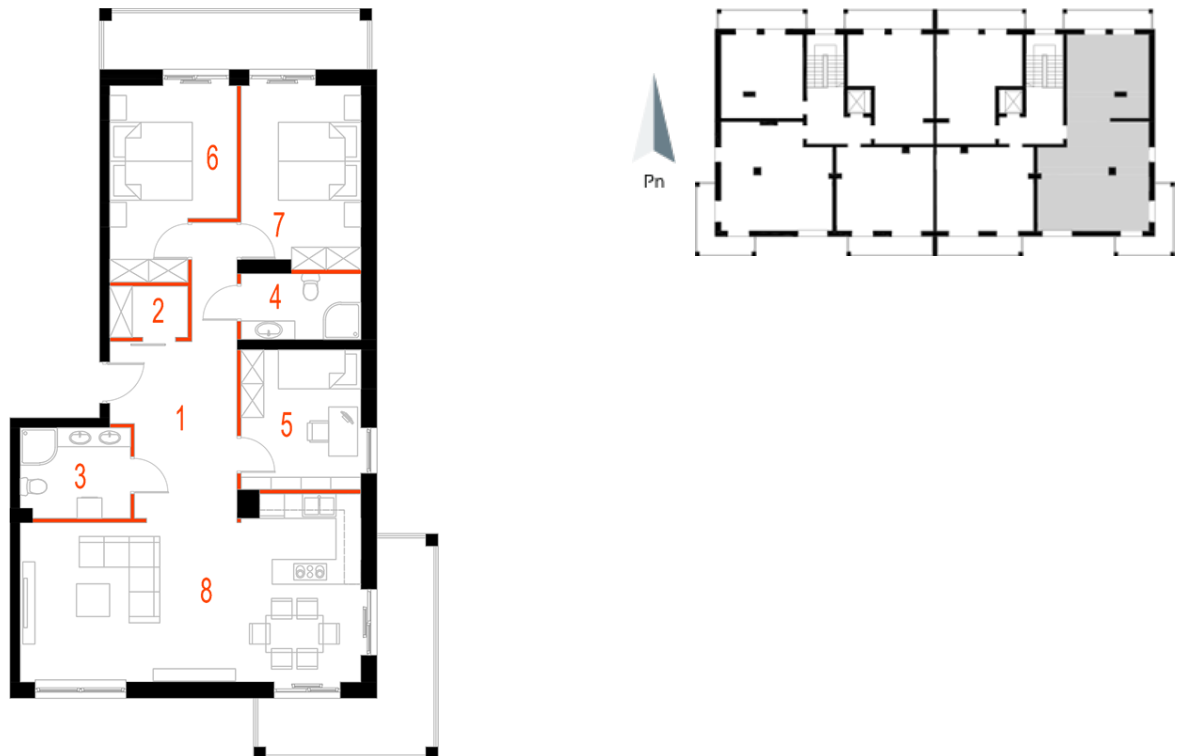

Blok 2, Poziom 4, **Mieszkanie 22**

ZESTAWIENIE POMIESZCZEŃ

1	Komunikacja	15,10 m ²
2	Garderoba	2,35 m ²
3	Łazienka 1	5,81 m ²
4	Łazienka 2	4,64 m ²
5	Gabinet	9,86 m ²
6	Sypialnia 1	12,89 m ²
7	Sypialnia 2	12,75 m ²

8	Salon z aneksem kuchennym	33,86 m2
-	Powierzchnia użytkowa	97,27 m2
-		
-	Cena za m2	8 350 zł
-	Cena mieszkania	812 205 zł