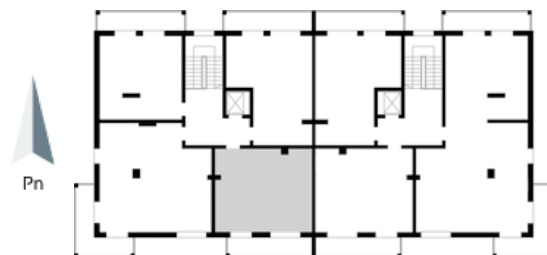

## Blok 2, Poziom 3, Mieszkanie 19

### ZESTAWIENIE POMIESZCZEŃ

1	Komunikacja	5,08 m <sup>2</sup>
2	Łazienka	3,20 m <sup>2</sup>
3	Salon z aneksem kuchennym i sypialnym	34,56 m <sup>2</sup>
	Loggia	9,06 m <sup>2</sup>
-	<b>Powierzchnia użytkowa</b>	<b>42,84 m<sup>2</sup></b>
-		
-	Cena za m <sup>2</sup>	8 750 zł