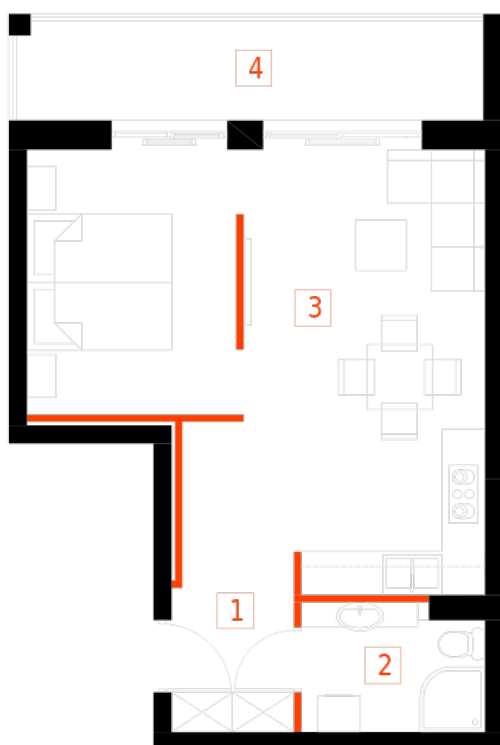

Blok 2, Poziom 3, Mieszkanie 18

ZESTAWIENIE POMIESZCZEŃ

1	Komunikacja	6,97 m ²
2	Łazienka	4,38 m ²
3	Salon z aneksem kuchennym i sypialnym	29,75 m ²
4	Loggia	9,43 m ²
-	Powierzchnia użytkowa	41,10 m²
-		
-	Cena za m ²	8 400 zł