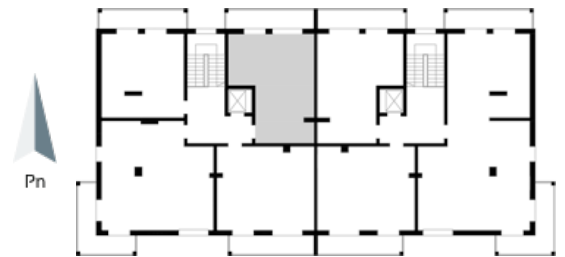

Blok 2, Poziom 3, **Mieszkanie 18**

ZESTAWIENIE POMIESZCZEŃ

1	Komunikacja	6,97 m ²
2	Łazienka	4,38 m ²
3	Salon z aneksem kuchennym i sypialnym	29,75 m ²
4	Loggia	9,43 m ²
-	Powierzchnia użytkowa	41,10 m²
-		
-	Cena za m ²	8 750 zł