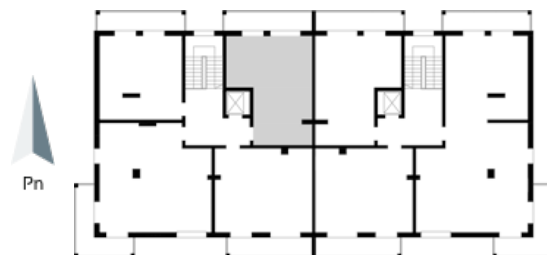

Blok 2, Poziom 3, Mieszkanie 18

ZESTAWIENIE POMIESZCZEŃ

1	Komunikacja	6,97 m ²
2	Łazienka	4,38 m ²
3	Salon z aneksem kuchennym i sypialnym	29,75 m ²
4	Loggia	9,43 m ²
-	Powierzchnia użytkowa	41,10 m²
-		
-	Cena za m ²	8 400 zł