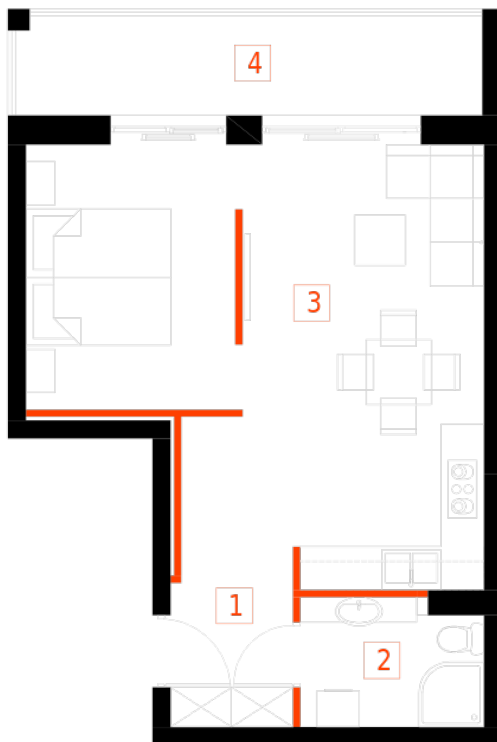

Blok 2, Poziom 3, **Mieszkanie 18**

ZESTAWIENIE POMIESZCZEŃ

1	Komunikacja	6,97 m ²
2	Łazienka	4,38 m ²
3	Salon z aneksem kuchennym i sypialnym	29,75 m ²
4	Loggia	9,43 m ²
-	Powierzchnia użytkowa	41,10 m²
-		
-	Cena za m ²	8 750 zł