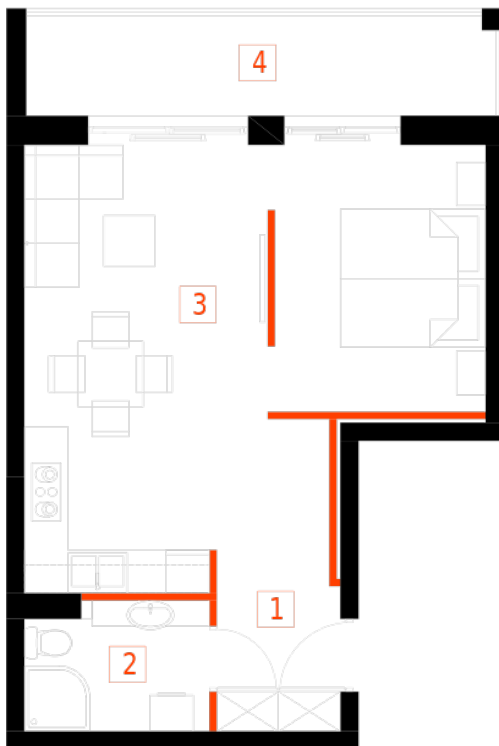

Blok 2, Poziom 3, **Mieszkanie 17**

ZESTAWIENIE POMIESZCZEŃ

1	Komunikacja	6,97 m ²
2	Łazienka	4,38 m ²
3	Salon z aneksem kuchennym i sypialnym	29,75 m ²
4	Loggia	9,43 m ²
-	Powierzchnia użytkowa	41,10 m²
-		
-	Cena za m ²	8 750 zł