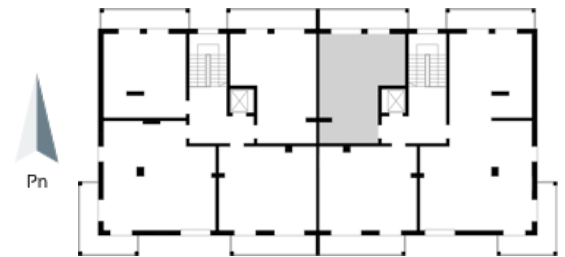

Blok 2, Poziom 3, **Mieszkanie 17**

ZESTAWIENIE POMIESZCZEŃ

1	Komunikacja	6,97 m ²
2	Łazienka	4,38 m ²
3	Salon z aneksem kuchennym i sypialnym	29,75 m ²
4	Loggia	9,43 m ²
-	Powierzchnia użytkowa	41,10 m²
-		
-	Cena za m ²	8 750 zł