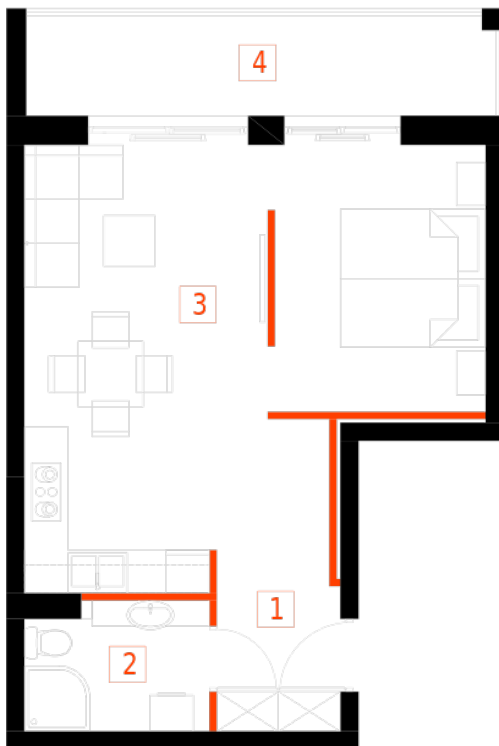

Blok 2, Poziom 3, Mieszkanie 17

ZESTAWIENIE POMIESZCZEŃ

1	Komunikacja	6,97 m ²
2	Łazienka	4,38 m ²
3	Salon z aneksem kuchennym i sypialnym	29,75 m ²
4	Loggia	9,43 m ²
-	Powierzchnia użytkowa	41,10 m²
-		
-	Cena za m ²	8 400 zł