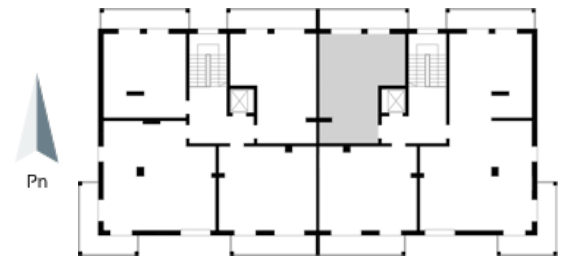

Blok 2, Poziom 3, Mieszkanie 17

ZESTAWIENIE POMIESZCZEŃ

1	Komunikacja	6,97 m ²
2	Łazienka	4,38 m ²
3	Salon z aneksem kuchennym i sypialnym	29,75 m ²
4	Loggia	9,43 m ²
-	Powierzchnia użytkowa	41,10 m²
-		
-	Cena za m ²	8 400 zł