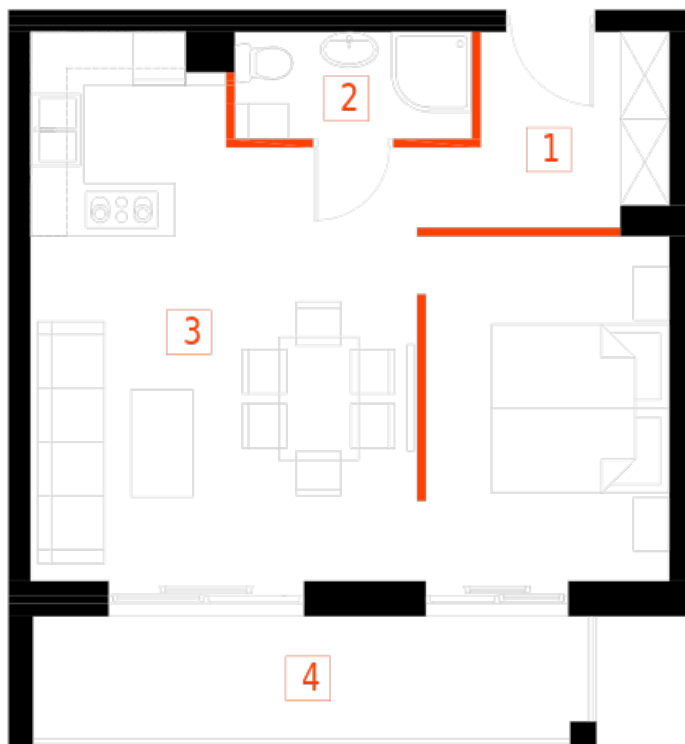

## Blok 2, Poziom 3, Mieszkanie 16

### ZESTAWIENIE POMIESZCZEŃ

1	Komunikacja	5,08 m <sup>2</sup>
2	Łazienka	3,20 m <sup>2</sup>
3	Salon z aneksem kuchennym i sypialnym	34,56 m <sup>2</sup>
4	Loggia	9,06 m <sup>2</sup>
-	<b>Powierzchnia użytkowa</b>	<b>42,84 m<sup>2</sup></b>
-		
-	Cena za m <sup>2</sup>	8 750 zł