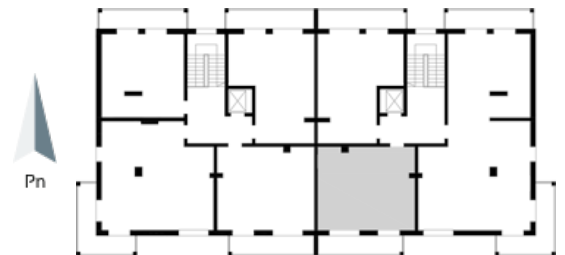

## Blok 2, Poziom 3, Mieszkanie 16

### ZESTAWIENIE POMIESZCZEŃ

1	Komunikacja	5,08 m <sup>2</sup>
2	Łazienka	3,20 m <sup>2</sup>
3	Salon z aneksem kuchennym i sypialnym	34,56 m <sup>2</sup>
4	Loggia	9,06 m <sup>2</sup>
-	<b>Powierzchnia użytkowa</b>	<b>42,84 m<sup>2</sup></b>
-		
-	Cena za m <sup>2</sup>	8 750 zł