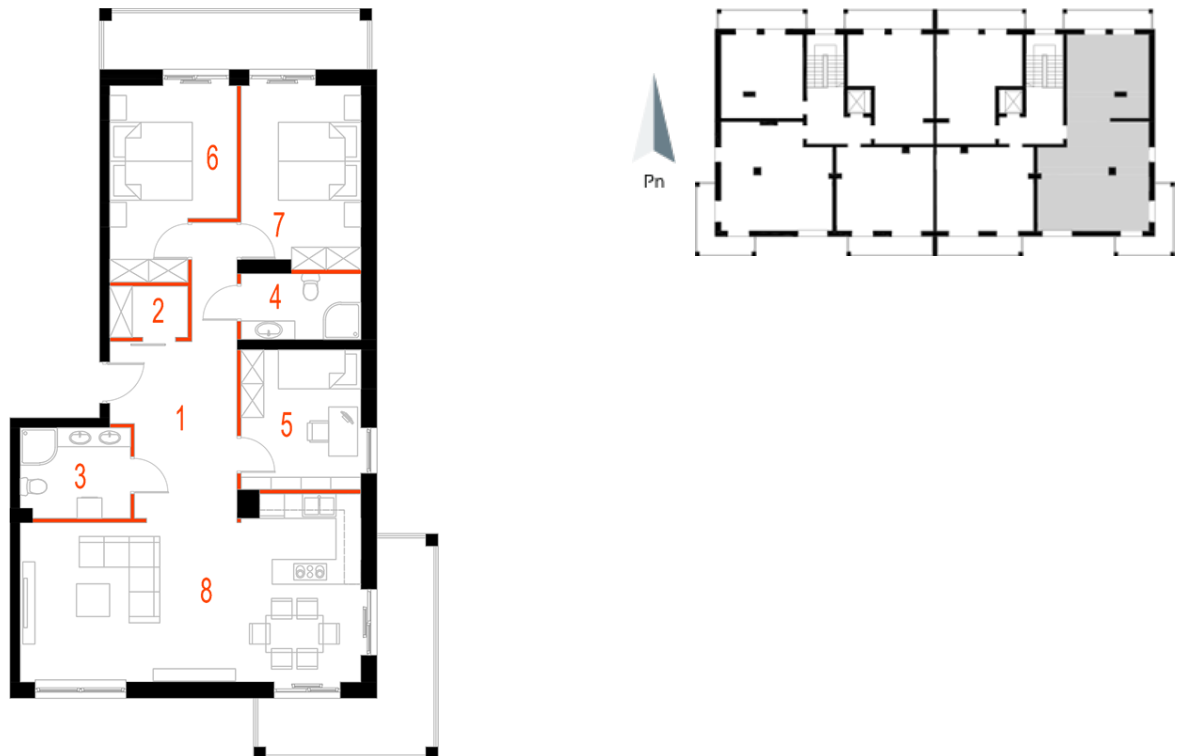

## Blok 2, Poziom 3, Mieszkanie 15

### ZESTAWIENIE POMIESZCZEŃ

1	Komunikacja	15,10 m <sup>2</sup>
2	Garderoba	2,35 m <sup>2</sup>
3	Łazienka 1	5,81 m <sup>2</sup>
4	Łazienka 2	4,64 m <sup>2</sup>
5	Gabinet	9,86 m <sup>2</sup>
6	Sypialnia 1	12,89 m <sup>2</sup>
7	Sypialnia 2	12,75 m <sup>2</sup>

8	Salon z aneksem kuchennym	<b>33,86 m2</b>
-	<b>Powierzchnia użytkowa</b>	<b>97,27 m2</b>
-		
-	Cena za m2	7 950 zł
-	<b>Cena mieszkania</b>	<b>773 297 zł</b>