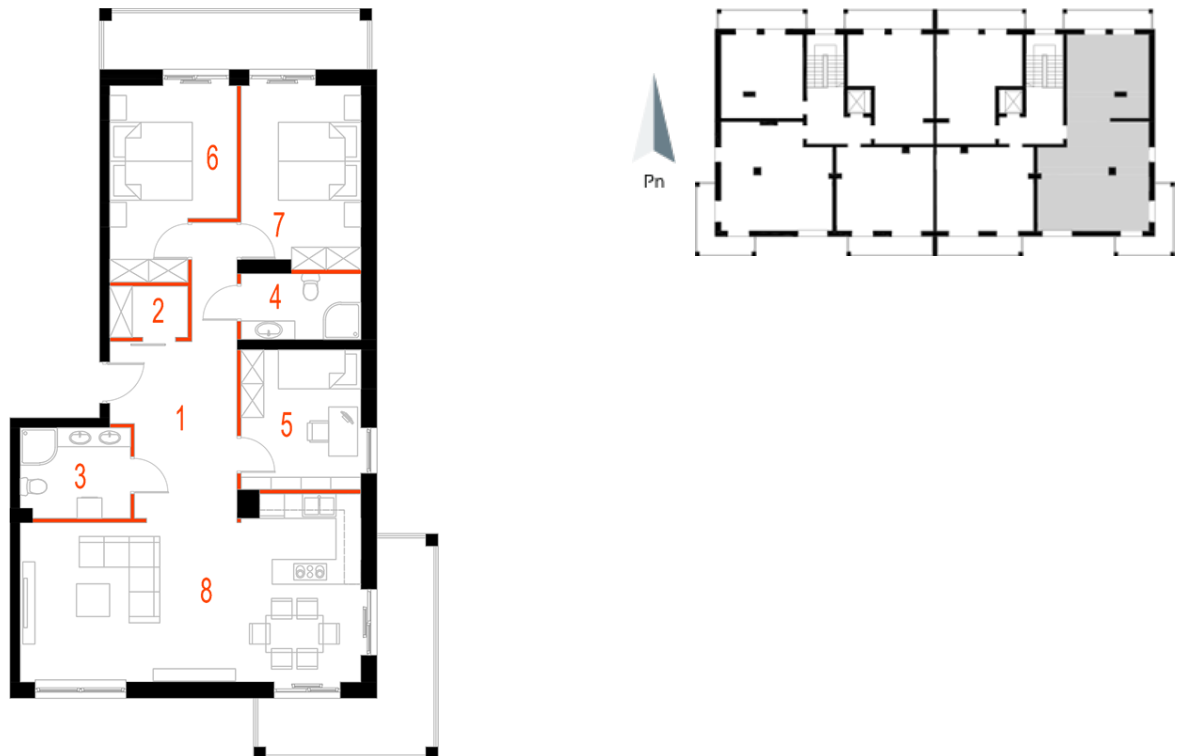

Blok 2, Poziom 3, Mieszkanie 15

ZESTAWIENIE POMIESZCZEŃ

1	Komunikacja	15,10 m ²
2	Garderoba	2,35 m ²
3	Łazienka 1	5,81 m ²
4	Łazienka 2	4,64 m ²
5	Gabinet	9,86 m ²
6	Sypialnia 1	12,89 m ²
7	Sypialnia 2	12,75 m ²

8	Salon z aneksem kuchennym	33,86 m2
-	Powierzchnia użytkowa	97,27 m2
-		
-	Cena za m2	8 350 zł
-	Cena mieszkania	812 205 zł