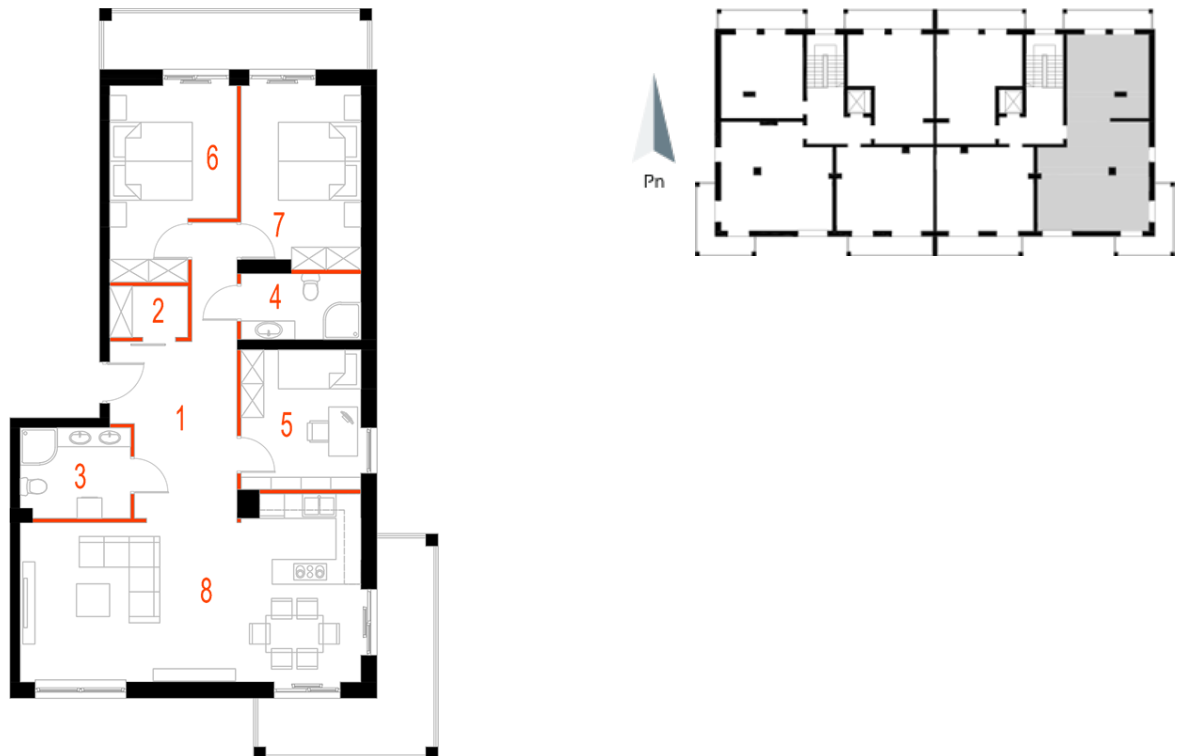

## Blok 2, Poziom 3, Mieszkanie 15

### ZESTAWIENIE POMIESZCZEŃ

1	Komunikacja	15,10 m <sup>2</sup>
2	Garderoba	2,35 m <sup>2</sup>
3	Łazienka 1	5,81 m <sup>2</sup>
4	Łazienka 2	4,64 m <sup>2</sup>
5	Gabinet	9,86 m <sup>2</sup>
6	Sypialnia 1	12,89 m <sup>2</sup>
7	Sypialnia 2	12,75 m <sup>2</sup>

8	Salon z aneksem kuchennym	33,86 m2
-	<b>Powierzchnia użytkowa</b>	<b>97,27 m2</b>
-		
-	Cena za m2	8 350 zł
-	<b>Cena mieszkania</b>	<b>812 205 zł</b>