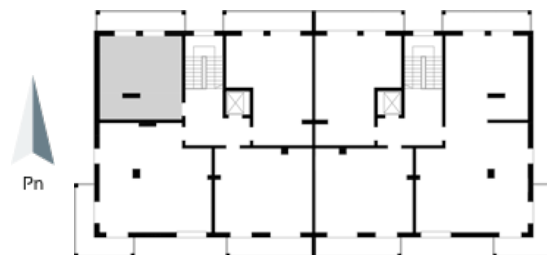

## Blok 2, Poziom 2, **Mieszkanie 14**

### ZESTAWIENIE POMIESZCZEŃ

1	Komunikacja	5,24 m <sup>2</sup>
2	Łazienka	4,93 m <sup>2</sup>
3	Salon z aneksem kuchennym i sypialnym	26,20 m <sup>2</sup>
	Loggia	9,36 m <sup>2</sup>
-	<b>Powierzchnia użytkowa</b>	<b>36,37 m<sup>2</sup></b>
-		
-	Cena za m <sup>2</sup>	8 750 zł