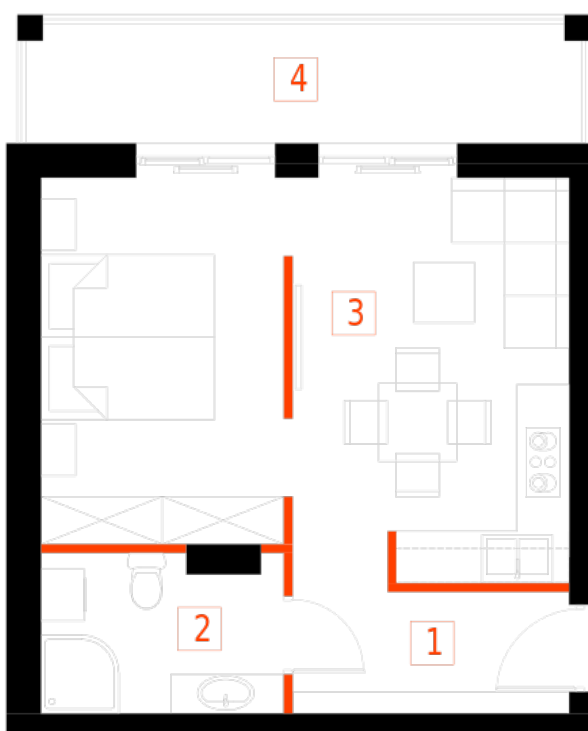

## Blok 2, Poziom 2, **Mieszkanie 14**

### ZESTAWIENIE POMIESZCZEŃ

1	Komunikacja	5,24 m <sup>2</sup>
2	Łazienka	4,93 m <sup>2</sup>
3	Salon z aneksem kuchennym i sypialnym	26,20 m <sup>2</sup>
	Loggia	9,36 m <sup>2</sup>
-	<b>Powierzchnia użytkowa</b>	<b>36,37 m<sup>2</sup></b>
-		
-	Cena za m <sup>2</sup>	8 750 zł