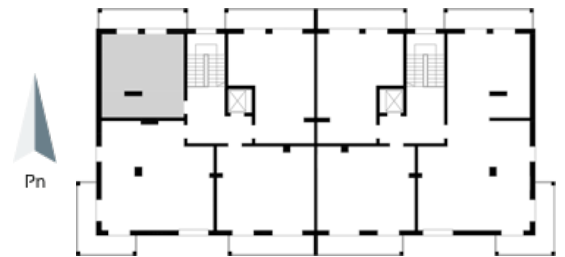

Blok 2, Poziom 2, **Mieszkanie 14**

ZESTAWIENIE POMIESZCZEŃ

1	Komunikacja	5,24 m ²
2	Łazienka	4,93 m ²
3	Salon z aneksem kuchennym i sypialnym	26,20 m ²
	Loggia	9,36 m ²
-	Powierzchnia użytkowa	36,37 m²
-		
-	Cena za m ²	8 400 zł