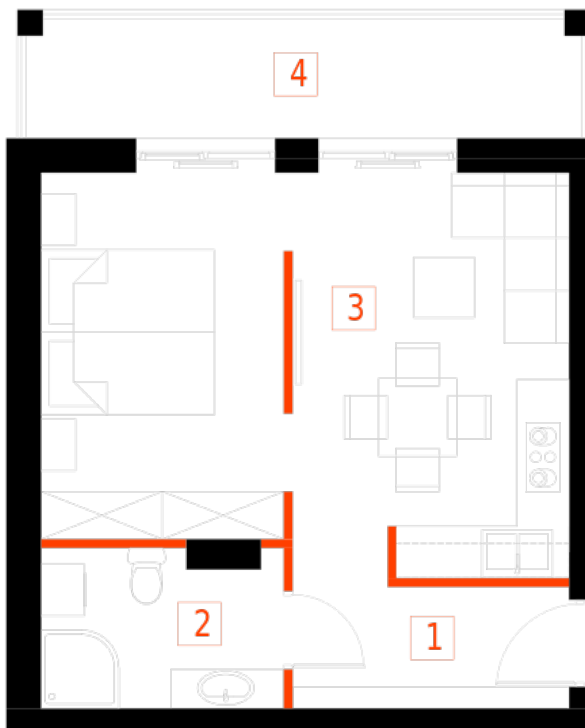

Blok 2, Poziom 2, **Mieszkanie 14**

ZESTAWIENIE POMIESZCZEŃ

1	Komunikacja	5,24 m ²
2	Łazienka	4,93 m ²
3	Salon z aneksem kuchennym i sypialnym	26,20 m ²
	Loggia	9,36 m ²
-	Powierzchnia użytkowa	36,37 m²
-		
-	Cena za m ²	8 400 zł