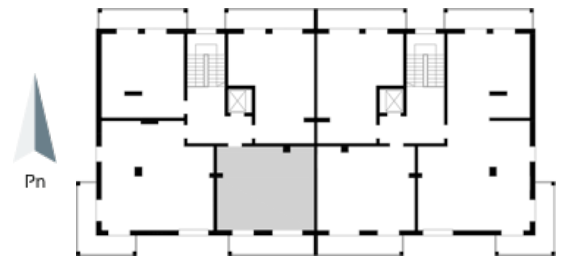

## Blok 2, Poziom 2, Mieszkanie 12

### ZESTAWIENIE POMIESZCZEŃ

1	Komunikacja	5,08 m <sup>2</sup>
2	Łazienka	3,20 m <sup>2</sup>
3	Salon z aneksem kuchennym i sypialnym	34,56 m <sup>2</sup>
4	Loggia	9,06 m <sup>2</sup>
-	<b>Powierzchnia użytkowa</b>	<b>42,84 m<sup>2</sup></b>
-		
-	Cena za m <sup>2</sup>	8 400 zł