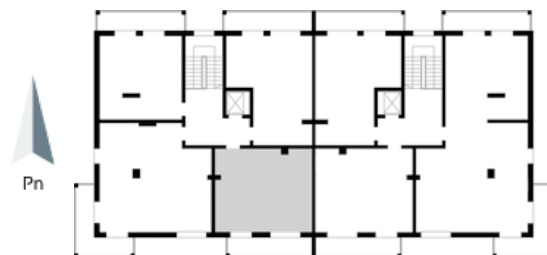

## Blok 2, Poziom 2, Mieszkanie 12

### ZESTAWIENIE POMIESZCZEŃ

|   |                                       |                            |
|---|---------------------------------------|----------------------------|
| 1 | Komunikacja                           | 5,08 m <sup>2</sup>        |
| 2 | Łazienka                              | 3,20 m <sup>2</sup>        |
| 3 | Salon z aneksem kuchennym i sypialnym | 34,56 m <sup>2</sup>       |
| 4 | Loggia                                | 9,06 m <sup>2</sup>        |
| - | <b>Powierzchnia użytkowa</b>          | <b>42,84 m<sup>2</sup></b> |
| - |                                       |                            |
| - | Cena za m <sup>2</sup>                | 8 750 zł                   |