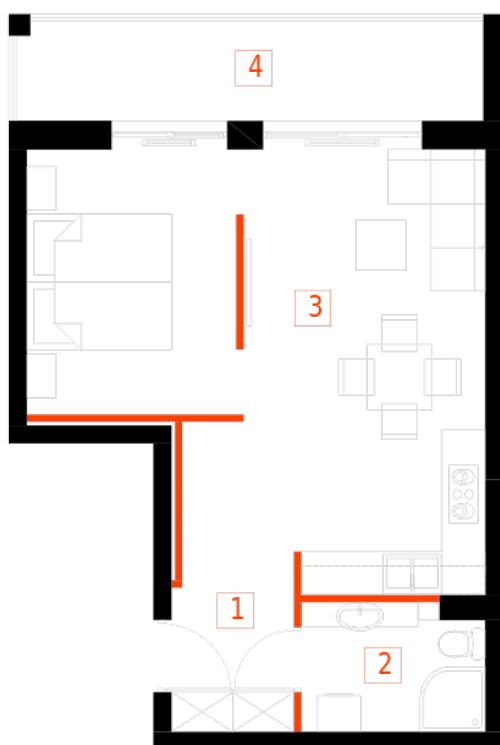

Blok 2, Poziom 2, **Mieszkanie 11**

ZESTAWIENIE POMIESZCZEŃ

1	Komunikacja	6,97 m ²
2	Łazienka	4,42 m ²
3	Salon z aneksem kuchennym i sypialnym	29,75 m ²
4	Loggia	9,43 m ²
-	Powierzchnia użytkowa	41,14 m²
-		
-	Cena za m ²	8 400 zł