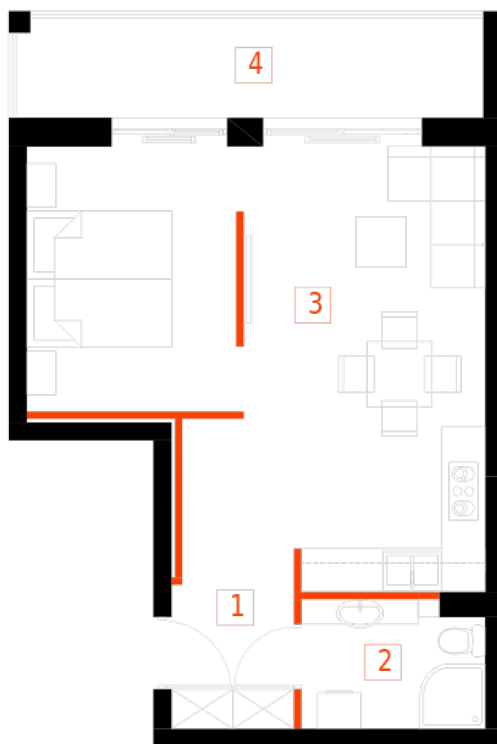

## Blok 2, Poziom 2, Mieszkanie 11

### ZESTAWIENIE POMIESZCZEŃ

1	Komunikacja	6,97 m <sup>2</sup>
2	Łazienka	4,42 m <sup>2</sup>
3	Salon z aneksem kuchennym i sypialnym	29,75 m <sup>2</sup>
4	Loggia	9,43 m <sup>2</sup>
-	<b>Powierzchnia użytkowa</b>	<b>41,14 m<sup>2</sup></b>
-		
-	Cena za m <sup>2</sup>	8 750 zł