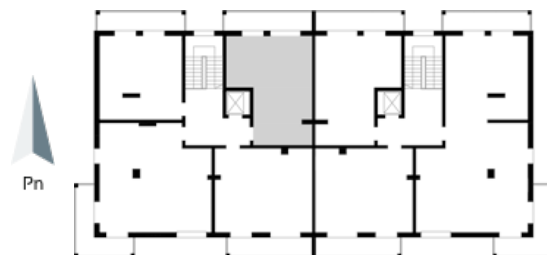

Blok 2, Poziom 2, **Mieszkanie 11**

ZESTAWIENIE POMIESZCZEŃ

1	Komunikacja	6,97 m ²
2	Łazienka	4,42 m ²
3	Salon z aneksem kuchennym i sypialnym	29,75 m ²
4	Loggia	9,43 m ²
-	Powierzchnia użytkowa	41,14 m²
-		
-	Cena za m ²	8 400 zł