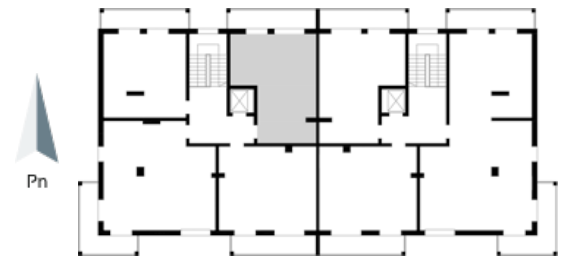

## Blok 2, Poziom 2, Mieszkanie 11

### ZESTAWIENIE POMIESZCZEŃ

1	Komunikacja	6,97 m <sup>2</sup>
2	Łazienka	4,42 m <sup>2</sup>
3	Salon z aneksem kuchennym i sypialnym	29,75 m <sup>2</sup>
4	Loggia	9,43 m <sup>2</sup>
-	<b>Powierzchnia użytkowa</b>	<b>41,14 m<sup>2</sup></b>
-		
-	Cena za m <sup>2</sup>	8 750 zł