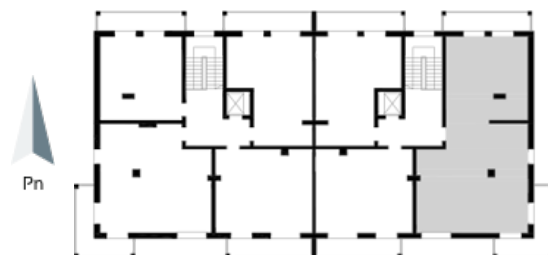

Blok 2, Poziom 2, Mieszkanie 8

ZESTAWIENIE POMIESZCZEŃ

1	Komunikacja	15,10 m ²
2	Garderoba	2,35 m ²
3	Łazienka 1	5,81 m ²
4	Łazienka 2	4,64 m ²
5	Gabinet	9,86 m ²
6	Sypialnia 1	12,89 m ²
7	Sypialnia 2	12,75 m ²

8	Salon z aneksem kuchennym	33,86 m2
-	Powierzchnia użytkowa	97,27 m2
-		
-	Cena za m2	7 950 zł
-	Cena mieszkania	773 297 zł