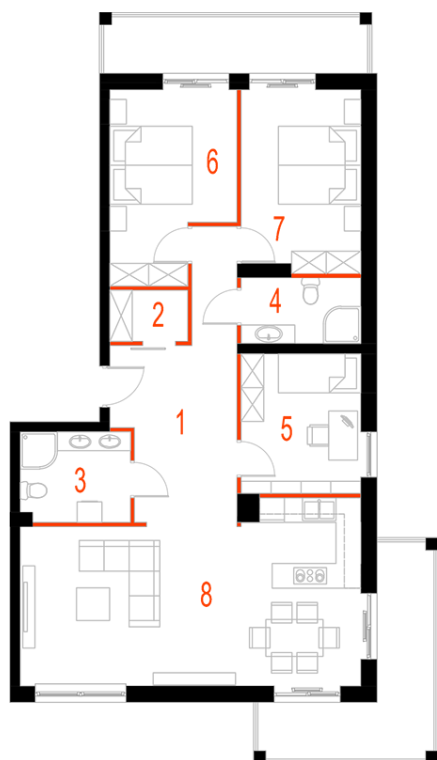

Blok 2, Poziom 2, Mieszkanie 8

ZESTAWIENIE POMIESZCZEŃ

1	Komunikacja	15,10 m ²
2	Garderoba	2,35 m ²
3	Łazienka 1	5,81 m ²
4	Łazienka 2	4,64 m ²
5	Gabinet	9,86 m ²
6	Sypialnia 1	12,89 m ²
7	Sypialnia 2	12,75 m ²

8	Salon z aneksem kuchennym	33,86 m2
-	Powierzchnia użytkowa	97,27 m2
-		
-	Cena za m2	7 950 zł
-	Cena mieszkania	773 297 zł