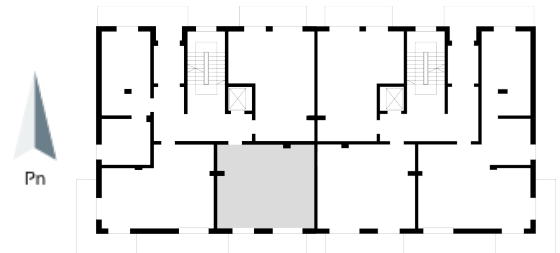

Blok 2, Poziom 1, Mieszkanie 5

ZESTAWIENIE POMIESZCZEŃ

	Komunikacja	5,08 m ²
	Łazienka	3,20 m ²
	Salon z aneksem kuchennym i sypialnym	34,62 m ²
	Taras	8,60 m ²
-	Powierzchnia użytkowa	42,90 m²
-		
-	Cena za m ²	8 400 zł