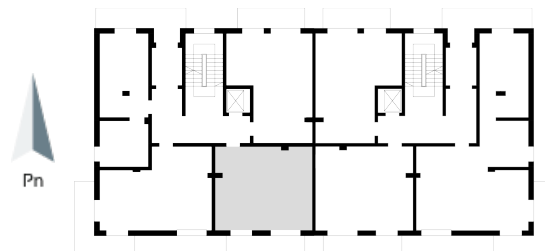

Blok 2, Poziom 1, Mieszkanie 5

ZESTAWIENIE POMIESZCZEŃ

	Komunikacja	5,08 m ²
	Łazienka	3,20 m ²
	Salon z aneksem kuchennym i sypialnym	34,62 m ²
	Taras	8,60 m ²
-	Powierzchnia użytkowa	42,90 m²
-		
-	Cena za m ²	8 750 zł