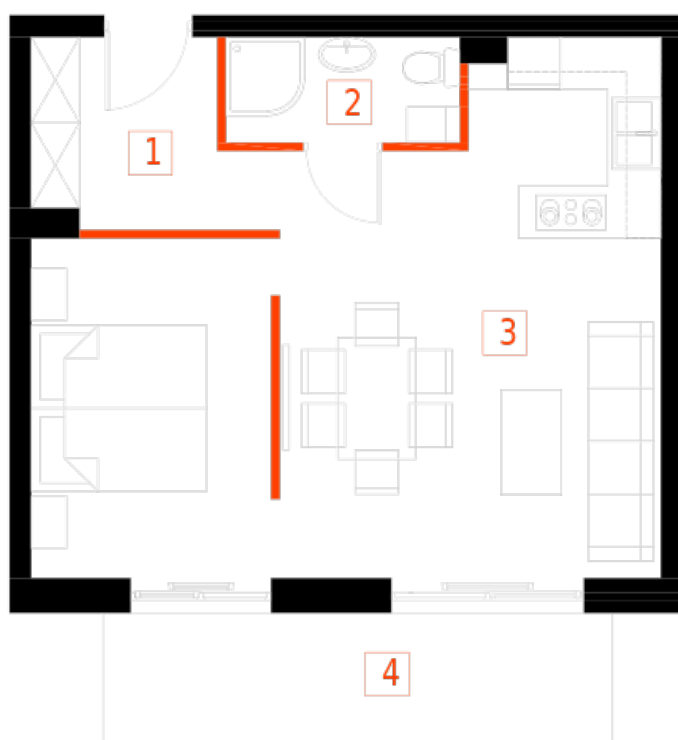

Blok 2, Poziom 1, Mieszkanie 5

ZESTAWIENIE POMIESZCZEŃ

	Komunikacja	5,08 m ²
	Łazienka	3,20 m ²
	Salon z aneksem kuchennym i sypialnym	34,62 m ²
	Taras	8,60 m ²
-	Powierzchnia użytkowa	42,90 m²
-		
-	Cena za m ²	8 750 zł