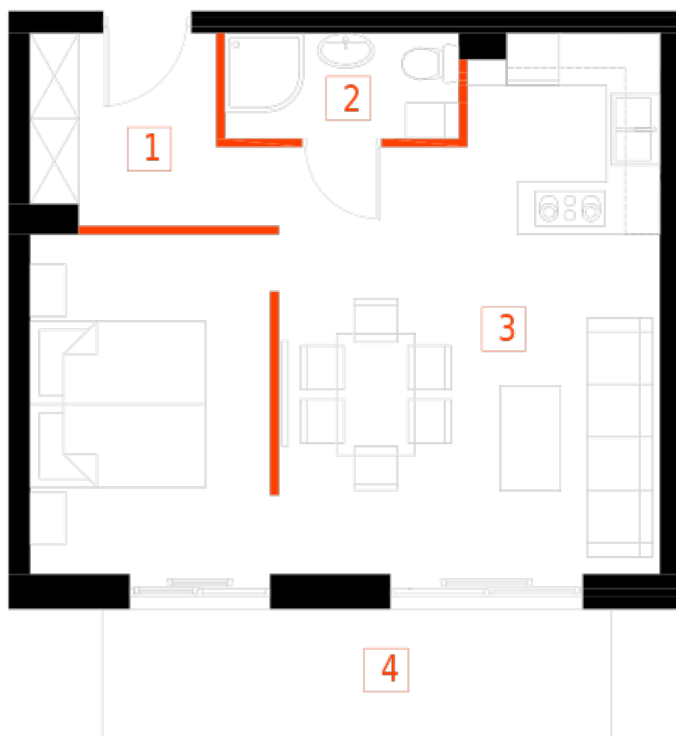

Blok 2, Poziom 1, Mieszkanie 5

ZESTAWIENIE POMIESZCZEŃ

	Komunikacja	5,08 m ²
	Łazienka	3,20 m ²
	Salon z aneksem kuchennym i sypialnym	34,62 m ²
	Taras	8,60 m ²
-	Powierzchnia użytkowa	42,90 m²
-		
-	Cena za m ²	8 400 zł