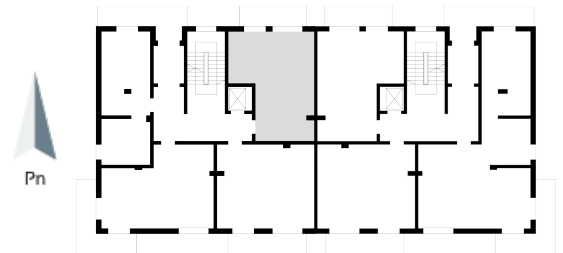

Blok 2, Poziom 1, Mieszkanie 4

ZESTAWIENIE POMIESZCZEŃ

	Komunikacja	6,97 m ²
	Łazienka	4,46 m ²
	Salon z aneksem kuchennym i sypialnym	29,75 m ²
	Loggia	7,34 m ²
-	Powierzchnia użytkowa	41,18 m²
-		
-	Cena za m ²	8 400 zł