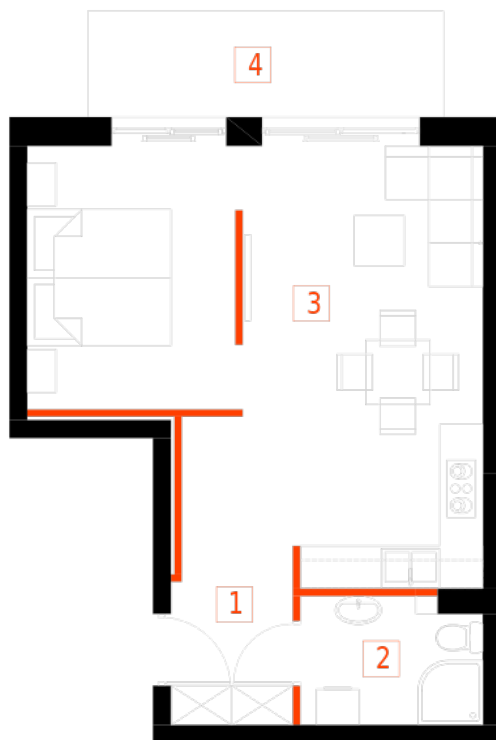

Blok 2, Poziom 1, Mieszkanie 4

ZESTAWIENIE POMIESZCZEŃ

	Komunikacja	6,97 m ²
	Łazienka	4,46 m ²
	Salon z aneksem kuchennym i sypialnym	29,75 m ²
	Loggia	7,34 m ²
-	Powierzchnia użytkowa	41,18 m²
-		
-	Cena za m ²	8 750 zł