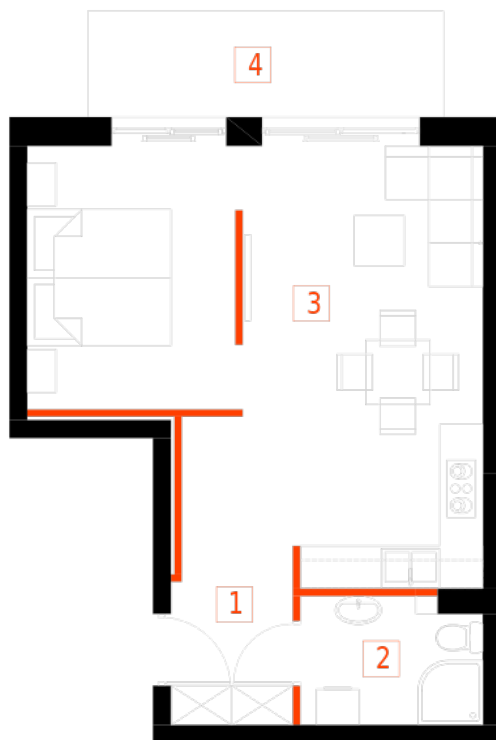

Blok 2, Poziom 1, Mieszkanie 4

ZESTAWIENIE POMIESZCZEŃ

	Komunikacja	6,97 m ²
	Łazienka	4,46 m ²
	Salon z aneksem kuchennym i sypialnym	29,75 m ²
	Loggia	7,34 m ²
-	Powierzchnia użytkowa	41,18 m²
-		
-	Cena za m ²	8 400 zł