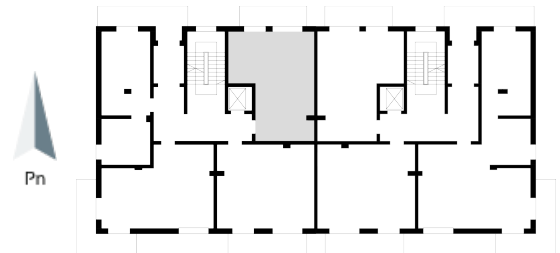

Blok 2, Poziom 1, Mieszkanie 4

ZESTAWIENIE POMIESZCZEŃ

	Komunikacja	6,97 m ²
	Łazienka	4,46 m ²
	Salon z aneksem kuchennym i sypialnym	29,75 m ²
	Loggia	7,34 m ²
-	Powierzchnia użytkowa	41,18 m²
-		
-	Cena za m ²	8 750 zł