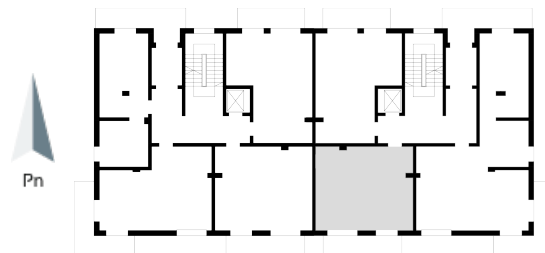

## Blok 2, Poziom 1, Mieszkanie 2

### ZESTAWIENIE POMIESZCZEŃ

1	Komunikacja	5,08 m <sup>2</sup>
2	Łazienka	3,20 m <sup>2</sup>
3	Salon z aneksem kuchennym i sypialnym	34,62 m <sup>2</sup>
4	Taras	8,60 m <sup>2</sup>
-	<b>Powierzchnia użytkowa</b>	<b>42,90 m<sup>2</sup></b>
-		
-	Cena za m <sup>2</sup>	8 750 zł