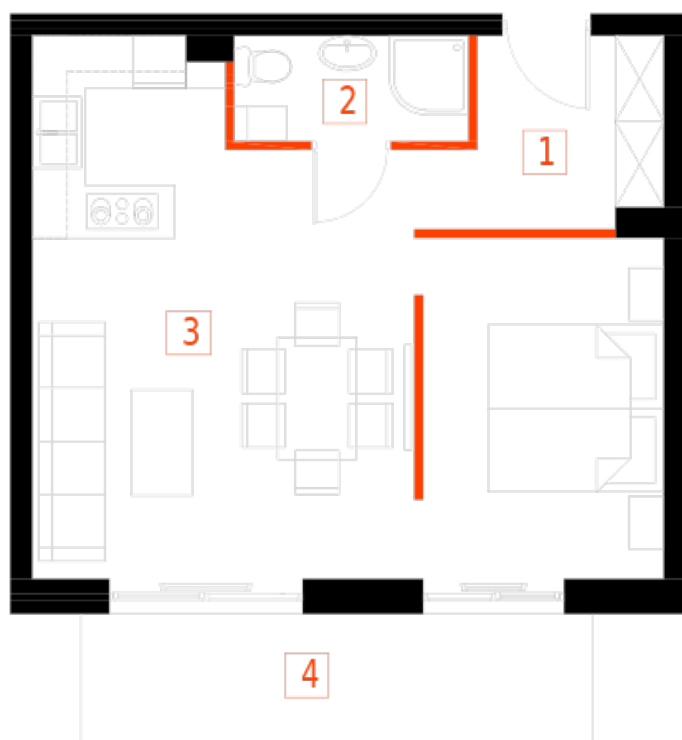

## Blok 2, Poziom 1, Mieszkanie 2

### ZESTAWIENIE POMIESZCZEŃ

1	Komunikacja	5,08 m <sup>2</sup>
2	Łazienka	3,20 m <sup>2</sup>
3	Salon z aneksem kuchennym i sypialnym	34,62 m <sup>2</sup>
4	Taras	8,60 m <sup>2</sup>
-	<b>Powierzchnia użytkowa</b>	<b>42,90 m<sup>2</sup></b>
-		
-	Cena za m <sup>2</sup>	8 400 zł