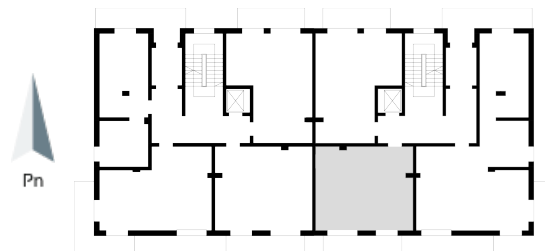

## Blok 2, Poziom 1, Mieszkanie 2

### ZESTAWIENIE POMIESZCZEŃ

1	Komunikacja	5,08 m <sup>2</sup>
2	Łazienka	3,20 m <sup>2</sup>
3	Salon z aneksem kuchennym i sypialnym	34,62 m <sup>2</sup>
4	Taras	8,60 m <sup>2</sup>
-	<b>Powierzchnia użytkowa</b>	<b>42,90 m<sup>2</sup></b>
-		
-	Cena za m <sup>2</sup>	8 400 zł