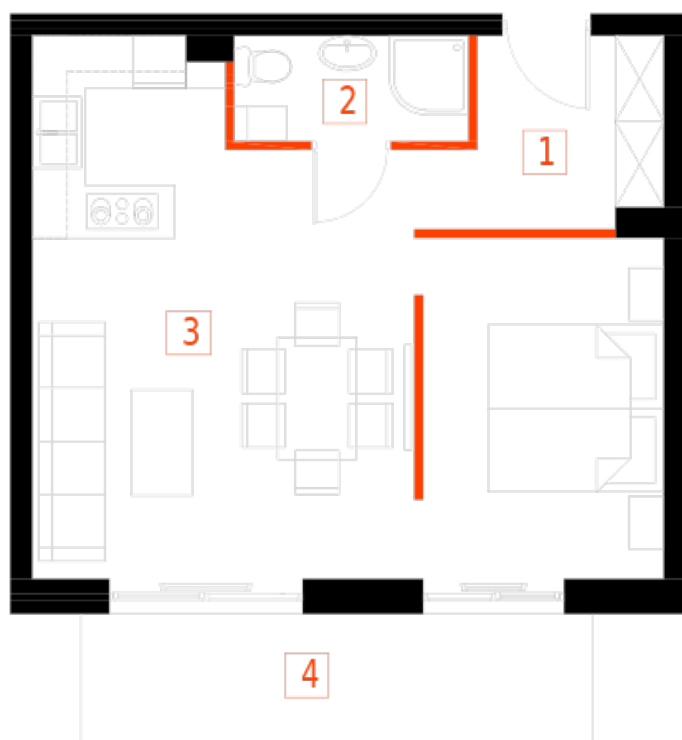

## Blok 2, Poziom 1, Mieszkanie 2

### ZESTAWIENIE POMIESZCZEŃ

1	Komunikacja	5,08 m <sup>2</sup>
2	Łazienka	3,20 m <sup>2</sup>
3	Salon z aneksem kuchennym i sypialnym	34,62 m <sup>2</sup>
4	Taras	8,60 m <sup>2</sup>
-	<b>Powierzchnia użytkowa</b>	<b>42,90 m<sup>2</sup></b>
-		
-	Cena za m <sup>2</sup>	8 750 zł