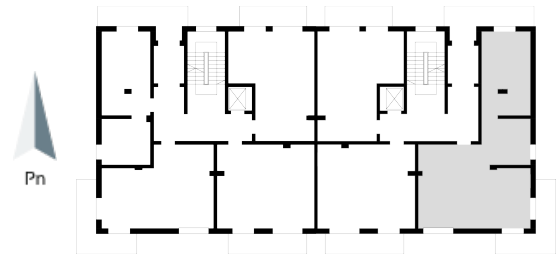

Blok 2, Poziom 1, Mieszkanie 1

ZESTAWIENIE POMIESZCZEŃ

| | | |
|---|------------------------------|----------------------------|
| 1 | Komunikacja | 11,54 m ² |
| 2 | Łazienka | 4,10 m ² |
| 3 | Kuchnia z jadalnią | 15,21 m ² |
| 4 | Gabinet | 7,82 m ² |
| 5 | Sypialnia | 15,38 m ² |
| 3 | Salon | 23,82 m ² |
| - | Powierzchnia użytkowa | 77,87 m² |