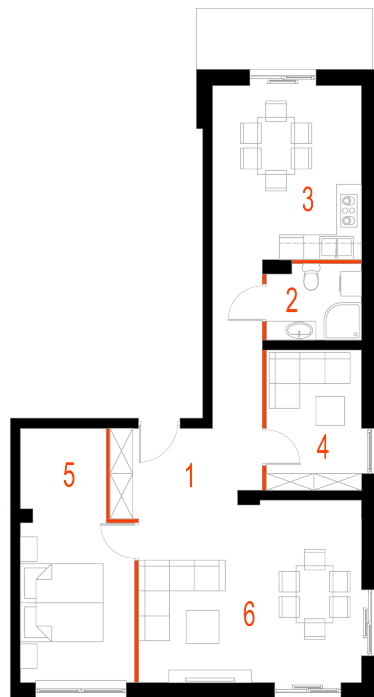

## Blok 2, Poziom 1, Mieszkanie 1

### ZESTAWIENIE POMIESZCZEŃ

1	Komunikacja	11,54 m <sup>2</sup>
2	Łazienka	4,10 m <sup>2</sup>
3	Kuchnia z jadalnią	15,21 m <sup>2</sup>
4	Gabinet	7,82 m <sup>2</sup>
5	Sypialnia	15,38 m <sup>2</sup>
3	Salon	23,82 m <sup>2</sup>
-	<b>Powierzchnia użytkowa</b>	<b>77,87 m<sup>2</sup></b>