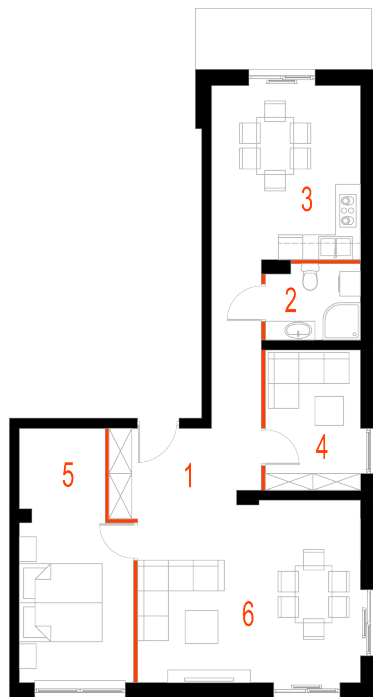

Blok 2, Poziom 1, Mieszkanie 1

ZESTAWIENIE POMIESZCZEŃ

| | | |
|---|------------------------------|----------------------------|
| 1 | Komunikacja | 11,54 m ² |
| 2 | Łazienka | 4,10 m ² |
| 3 | Kuchnia z jadalnią | 15,21 m ² |
| 4 | Gabinet | 7,82 m ² |
| 5 | Sypialnia | 15,38 m ² |
| 3 | Salon | 23,82 m ² |
| - | Powierzchnia użytkowa | 77,87 m² |