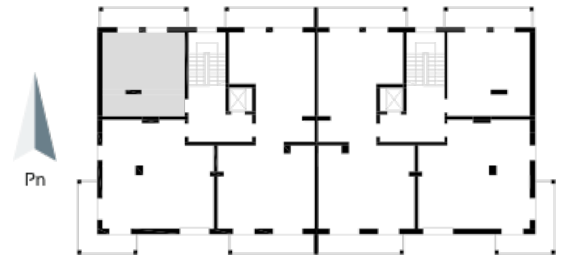

Blok 1, Poziom 5, **Mieszkanie 38**

ZESTAWIENIE POMIESZCZEŃ

1	Komunikacja	5,24 m ²
2	Łazienka	4,86 m ²
3	Salon z aneksem kuchennym i sypialnym	26,20 m ²
4	Loggia	9,36 m ²
-	Powierzchnia użytkowa	36,30 m²
-		
-	Cena za m ²	8 400 zł