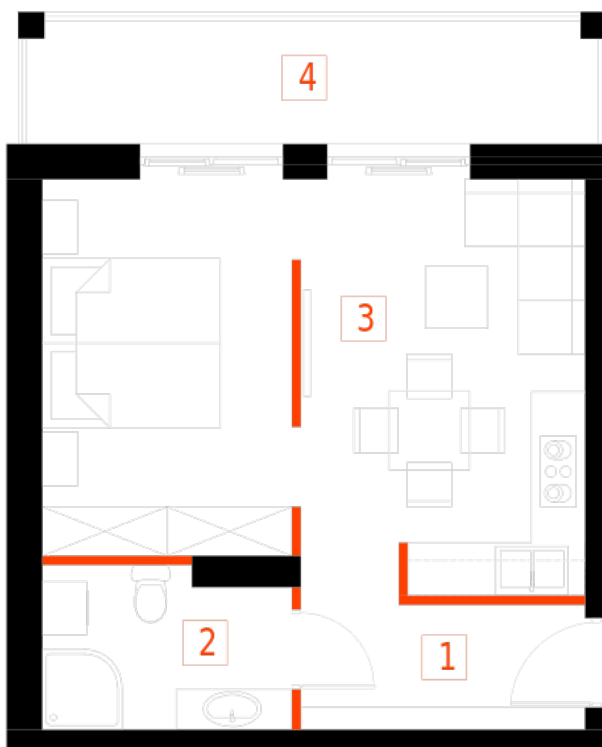

Blok 1, Poziom 5, **Mieszkanie 38**

ZESTAWIENIE POMIESZCZEŃ

1	Komunikacja	5,24 m ²
2	Łazienka	4,86 m ²
3	Salon z aneksem kuchennym i sypialnym	26,20 m ²
4	Loggia	9,36 m ²
-	Powierzchnia użytkowa	36,30 m²
-		
-	Cena za m ²	8 400 zł