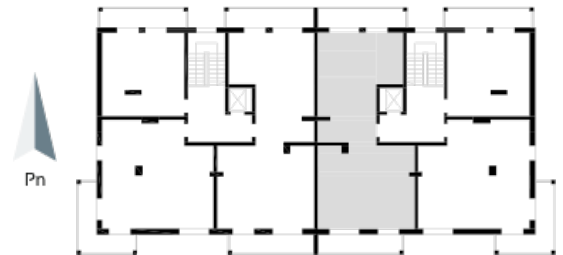

## Blok 1, Poziom 5, **Mieszkanie 35**

### ZESTAWIENIE POMIESZCZEŃ

1	Komunikacja	10,42 m <sup>2</sup>
2	Garderoba	3,63 m <sup>2</sup>
3	Toaleta	3,29 m <sup>2</sup>
4	Łazienka	5,33 m <sup>2</sup>
5	Sypialnia 1	11,21 m <sup>2</sup>
6	Sypialnia 2	13,72 m <sup>2</sup>
7	Salon z aneksem kuchennym i sypialnym	36,15 m <sup>2</sup>

8	Loggia 1	9,06 m <sup>2</sup>
9	Loggia 2	9,43 m <sup>2</sup>
-	<b>Powierzchnia użytkowa</b>	<b>83,75 m<sup>2</sup></b>
-		
-	Cena za m <sup>2</sup>	7 700 zł
-	<b>Cena mieszkania</b>	<b>644 875 zł</b>