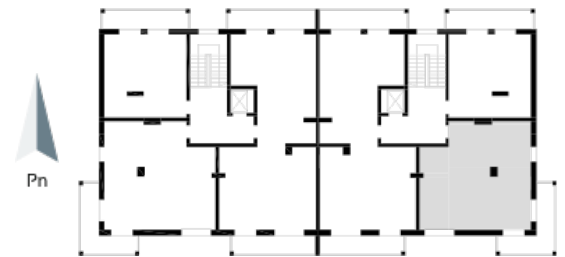

Blok 1, Poziom 5, **Mieszkanie 34**

ZESTAWIENIE POMIESZCZEŃ

1	Komunikacja	10,49 m ²
2	WC	1,69 m ²
3	Łazienka	4,24 m ²
4	Sypialnia	9,86 m ²
5	Salon z aneksem kuchennym i sypialnym	33,54 m ²
6	Loggia	11,33 m ²
-	Powierzchnia użytkowa	59,82 m²