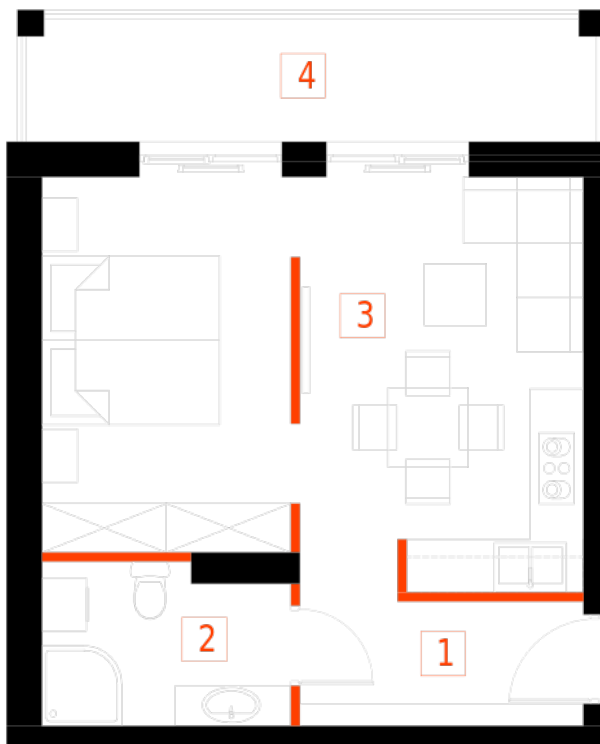

Blok 1, Poziom 4, **Mieszkanie 32**

ZESTAWIENIE POMIESZCZEŃ

1	Komunikacja	5,24 m ²
2	Łazienka	4,86 m ²
3	Salon z aneksem kuchennym i sypialnym	26,20 m ²
4	Loggia	9,36 m ²
-	Powierzchnia użytkowa	36,30 m²
-		
-	Cena za m ²	8 750 zł