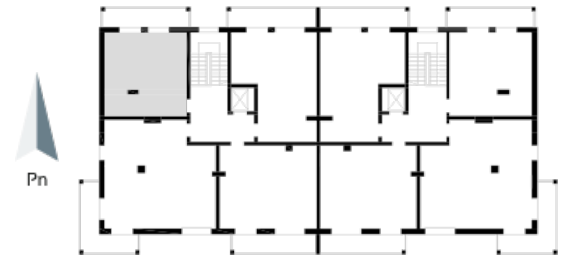

## Blok 1, Poziom 4, **Mieszkanie 32**

### ZESTAWIENIE POMIESZCZEŃ

1	Komunikacja	5,24 m <sup>2</sup>
2	Łazienka	4,86 m <sup>2</sup>
3	Salon z aneksem kuchennym i sypialnym	26,20 m <sup>2</sup>
4	Loggia	9,36 m <sup>2</sup>
-	<b>Powierzchnia użytkowa</b>	<b>36,30 m<sup>2</sup></b>
-		
-	Cena za m <sup>2</sup>	8 800 zł