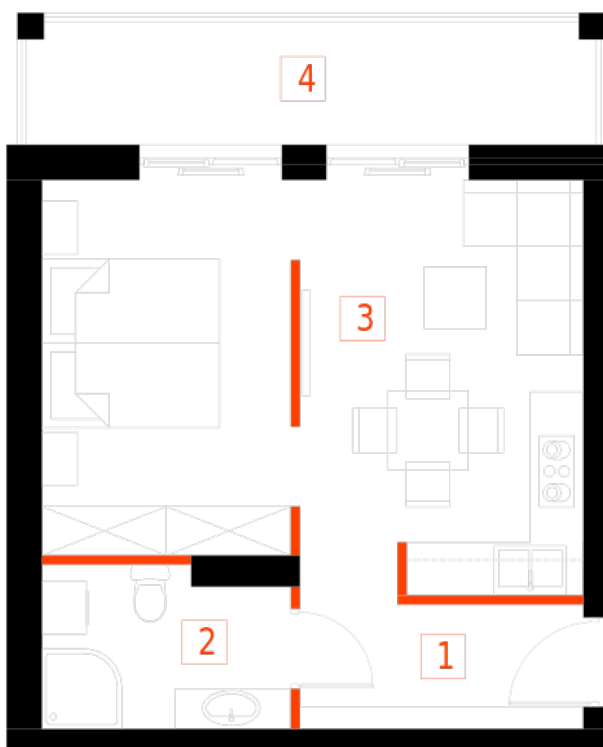

## Blok 1, Poziom 4, **Mieszkanie 32**

### ZESTAWIENIE POMIESZCZEŃ

1	Komunikacja	5,24 m <sup>2</sup>
2	Łazienka	4,86 m <sup>2</sup>
3	Salon z aneksem kuchennym i sypialnym	26,20 m <sup>2</sup>
4	Loggia	9,36 m <sup>2</sup>
-	<b>Powierzchnia użytkowa</b>	<b>36,30 m<sup>2</sup></b>
-		
-	Cena za m <sup>2</sup>	8 750 zł