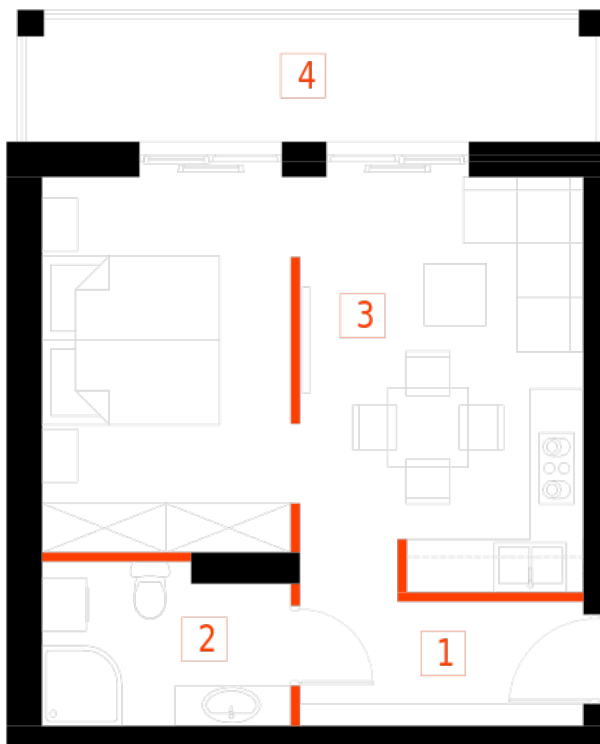

## Blok 1, Poziom 4, **Mieszkanie 32**

### ZESTAWIENIE POMIESZCZEŃ

1	Komunikacja	5,24 m <sup>2</sup>
2	Łazienka	4,86 m <sup>2</sup>
3	Salon z aneksem kuchennym i sypialnym	26,20 m <sup>2</sup>
4	Loggia	9,36 m <sup>2</sup>
-	<b>Powierzchnia użytkowa</b>	<b>36,30 m<sup>2</sup></b>
-		
-	Cena za m <sup>2</sup>	8 800 zł