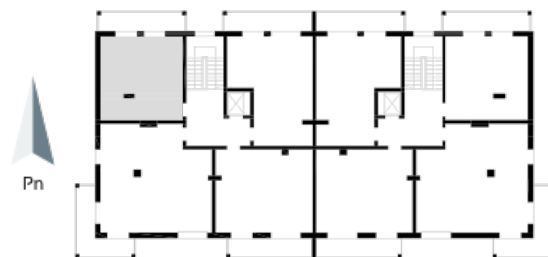

## Blok 1, Poziom 4, **Mieszkanie 32**

### ZESTAWIENIE POMIESZCZEŃ

1	Komunikacja	5,24 m <sup>2</sup>
2	Łazienka	4,86 m <sup>2</sup>
3	Salon z aneksem kuchennym i sypialnym	26,20 m <sup>2</sup>
4	Loggia	9,36 m <sup>2</sup>
-	<b>Powierzchnia użytkowa</b>	<b>36,30 m<sup>2</sup></b>
-		
-	Cena za m <sup>2</sup>	8 750 zł