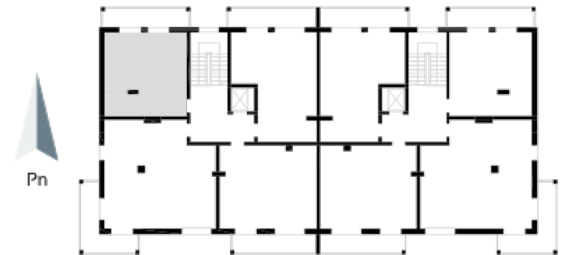

Blok 1, Poziom 4, **Mieszkanie 32**

ZESTAWIENIE POMIESZCZEŃ

1	Komunikacja	5,24 m ²
2	Łazienka	4,86 m ²
3	Salon z aneksem kuchennym i sypialnym	26,20 m ²
4	Loggia	9,36 m ²
-	Powierzchnia użytkowa	36,30 m²
-		
-	Cena za m ²	8 750 zł