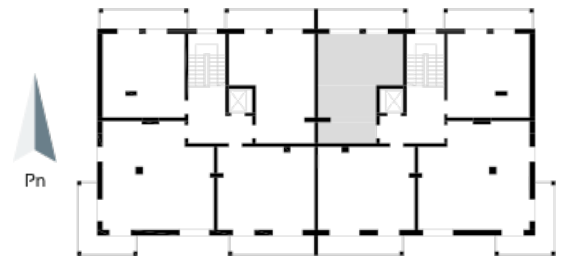

Blok 1, Poziom 4, **Mieszkanie 28**

ZESTAWIENIE POMIESZCZEŃ

1	Komunikacja	6,97 m ²
2	Łazienka	4,36 m ²
3	Salon z aneksem kuchennym i sypialnym	29,75 m ²
4	Loggia	9,43 m ²
-	Powierzchnia użytkowa	41,08 m²
-		
-	Cena za m ²	8 750 zł