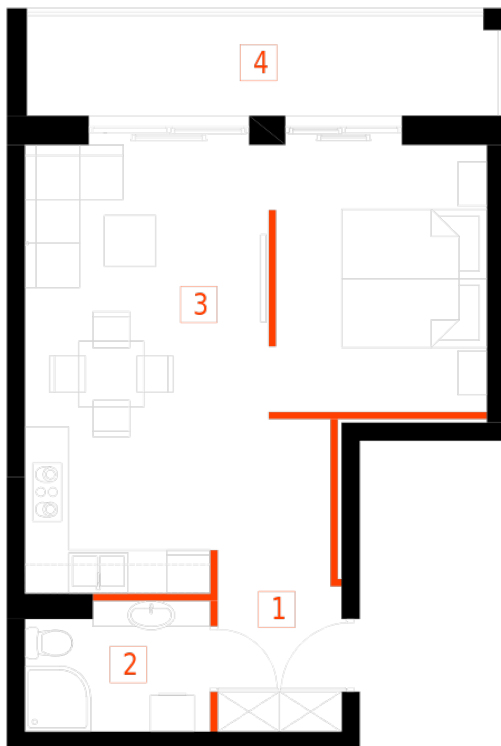

Blok 1, Poziom 4, **Mieszkanie 28**

ZESTAWIENIE POMIESZCZEŃ

1	Komunikacja	6,97 m ²
2	Łazienka	4,36 m ²
3	Salon z aneksem kuchennym i sypialnym	29,75 m ²
4	Loggia	9,43 m ²
-	Powierzchnia użytkowa	41,08 m²
-		
-	Cena za m ²	8 750 zł