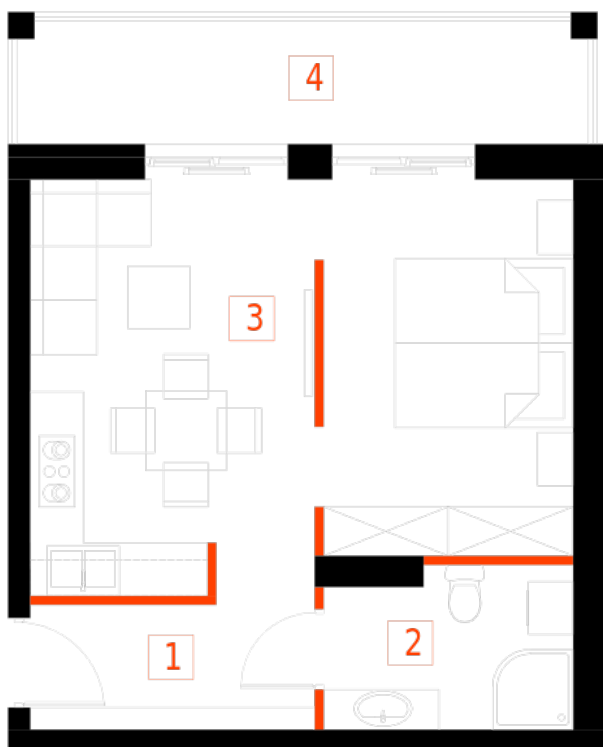

## Blok 1, Poziom 4, Mieszkanie 25

### ZESTAWIENIE POMIESZCZEŃ

1	Komunikacja	5,24 m <sup>2</sup>
2	Łazienka	4,86 m <sup>2</sup>
3	Salon z aneksem kuchennym i sypialnym	26,20 m <sup>2</sup>
4	Loggia	9,36 m <sup>2</sup>
-	<b>Powierzchnia użytkowa</b>	<b>36,30 m<sup>2</sup></b>
-		
-	Cena za m <sup>2</sup>	8 750 zł