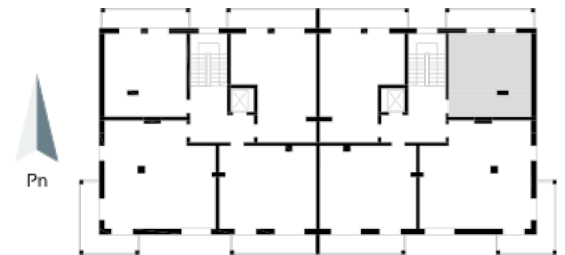

## Blok 1, Poziom 4, Mieszkanie 25

### ZESTAWIENIE POMIESZCZEŃ

1	Komunikacja	5,24 m <sup>2</sup>
2	Łazienka	4,86 m <sup>2</sup>
3	Salon z aneksem kuchennym i sypialnym	26,20 m <sup>2</sup>
4	Loggia	9,36 m <sup>2</sup>
-	<b>Powierzchnia użytkowa</b>	<b>36,30 m<sup>2</sup></b>
-		
-	Cena za m <sup>2</sup>	8 750 zł