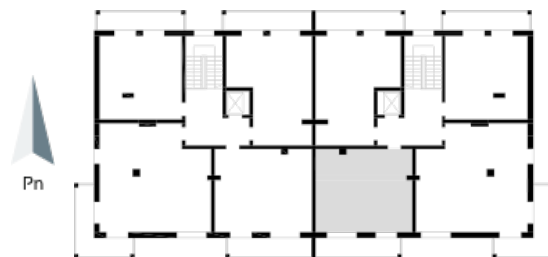

Blok 1, Poziom 4, **Mieszkanie 27**

ZESTAWIENIE POMIESZCZEŃ

1	Komunikacja	5,08 m ²
2	Łazienka	3,20 m ²
3	Salon z aneksem kuchennym i sypialnym	34,50 m ²
4	Loggia	9,06 m ²
-	Powierzchnia użytkowa	42,78 m²
-		
-	Cena za m ²	8 750 zł