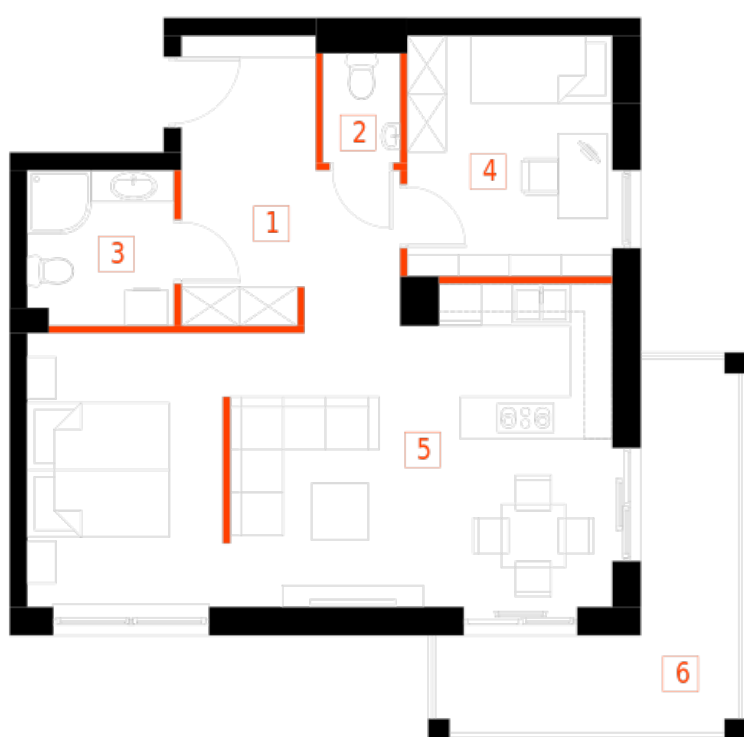

Blok 1, Poziom 4, Mieszkanie 26

ZESTAWIENIE POMIESZCZEŃ

1	Komunikacja	10,49 m ²
2	WC	1,69 m ²
3	Łazienka	4,24 m ²
4	Sypialnia	9,86 m ²
5	Salon z aneksem kuchennym i sypialnym	33,54 m ²
6	Loggia	11,33 m ²
-	Powierzchnia użytkowa	59,82 m²

-

-

Cena za m²

8 350 zł

-

Cena mieszkania

499 497 zł