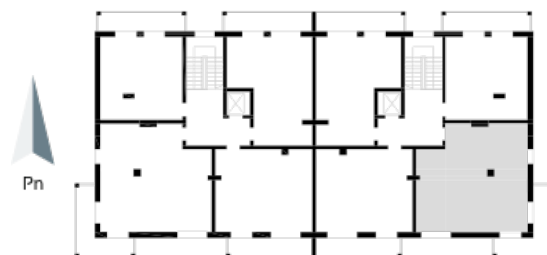

Blok 1, Poziom 4, Mieszkanie 26

ZESTAWIENIE POMIESZCZEŃ

1	Komunikacja	10,49 m ²
2	WC	1,69 m ²
3	Łazienka	4,24 m ²
4	Sypialnia	9,86 m ²
5	Salon z aneksem kuchennym i sypialnym	33,54 m ²
6	Loggia	11,33 m ²
-	Powierzchnia użytkowa	59,82 m²