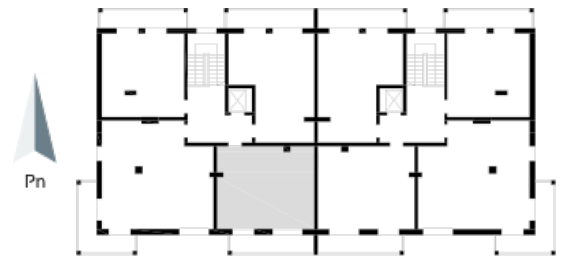

Blok 1, Poziom 2, Mieszkanie 14

ZESTAWIENIE POMIESZCZEŃ

1	Komunikacja	5,08 m ²
2	Łazienka	3,20 m ²
3	Salon z aneksem kuchennym i sypialnym	34,56 m ²
4	Loggia	9,06 m ²
-	Powierzchnia użytkowa	42,84 m²
-		
-	Cena za m ²	8 750 zł