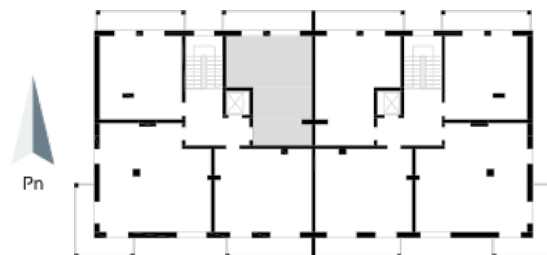

Blok 1, Poziom 2, **Mieszkanie 13**

ZESTAWIENIE POMIESZCZEŃ

1	Komunikacja	6,97 m ²
2	Łazienka	4,42 m ²
3	Salon z aneksem kuchennym i sypialnym	29,75 m ²
4	Loggia	9,43 m ²
-	Powierzchnia użytkowa	41,14 m²
-		
-	Cena za m ²	8 750 zł