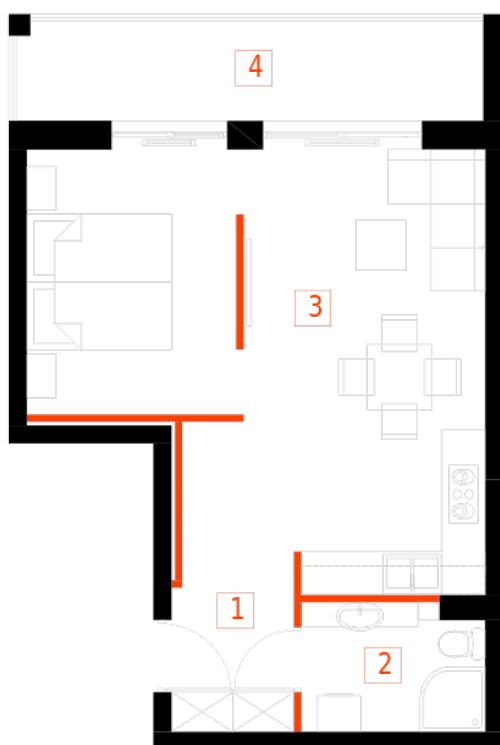

Blok 1, Poziom 2, **Mieszkanie 13**

ZESTAWIENIE POMIESZCZEŃ

1	Komunikacja	6,97 m ²
2	Łazienka	4,42 m ²
3	Salon z aneksem kuchennym i sypialnym	29,75 m ²
4	Loggia	9,43 m ²
-	Powierzchnia użytkowa	41,14 m²
-		
-	Cena za m ²	8 750 zł