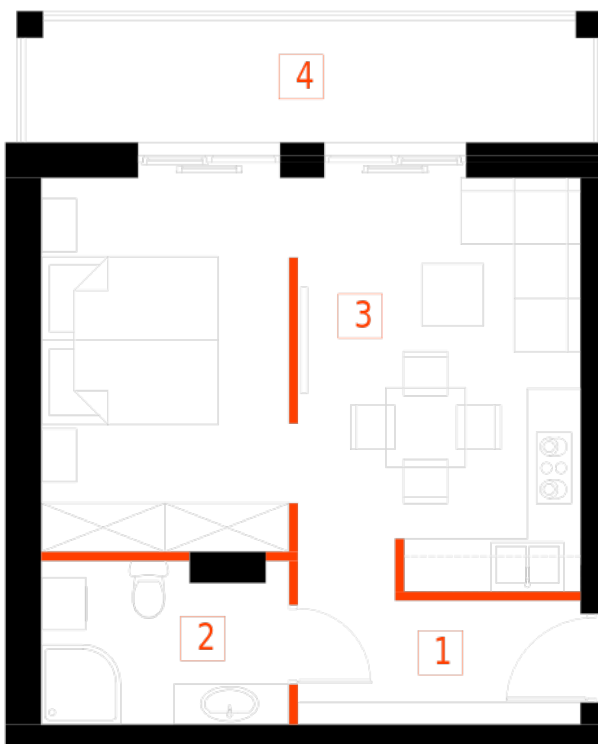

## Blok 1, Poziom 3, Mieszkanie 24

### ZESTAWIENIE POMIESZCZEŃ

1	Komunikacja	5,24 m <sup>2</sup>
2	Łazienka	4,93 m <sup>2</sup>
3	Salon z aneksem kuchennym i sypialnym	26,20 m <sup>2</sup>
4	Loggia	9,36 m <sup>2</sup>
-	<b>Powierzchnia użytkowa</b>	<b>36,67 m<sup>2</sup></b>
-		
-	Cena za m <sup>2</sup>	8 750 zł