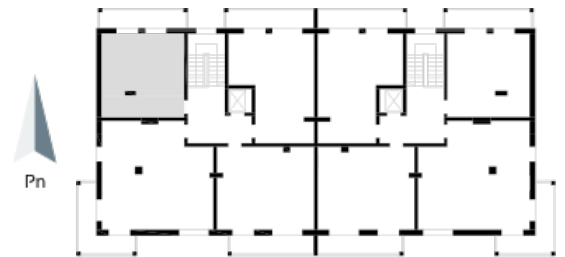

## Blok 1, Poziom 3, Mieszkanie 24

### ZESTAWIENIE POMIESZCZEŃ

1	Komunikacja	5,24 m <sup>2</sup>
2	Łazienka	4,93 m <sup>2</sup>
3	Salon z aneksem kuchennym i sypialnym	26,20 m <sup>2</sup>
4	Loggia	9,36 m <sup>2</sup>
-	<b>Powierzchnia użytkowa</b>	<b>36,67 m<sup>2</sup></b>
-		
-	Cena za m <sup>2</sup>	8 750 zł