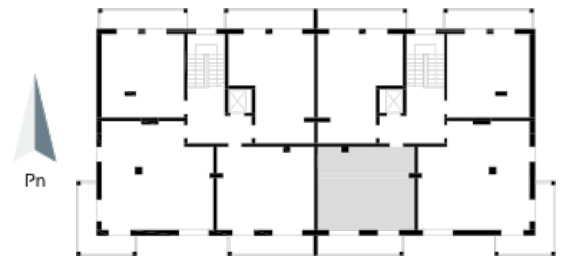

Blok 1, Poziom 2, Mieszkanie 11

ZESTAWIENIE POMIESZCZEŃ

1	Komunikacja	5,08 m ²
2	Łazienka	3,20 m ²
3	Salon z aneksem kuchennym i sypialnym	34,56 m ²
4	Loggia	9,06 m ²
-	Powierzchnia użytkowa	42,84 m²
-		
-	Cena za m ²	8 750 zł