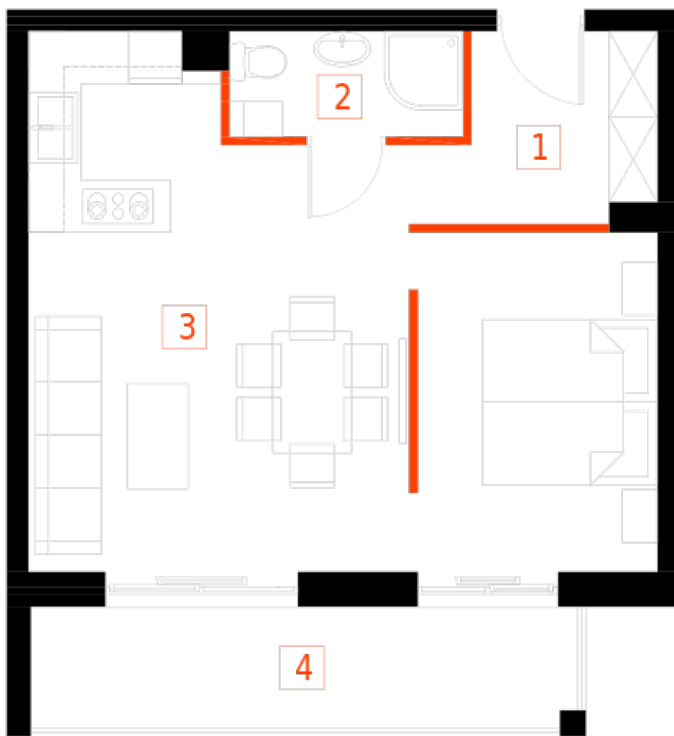

Blok 1, Poziom 2, Mieszkanie 11

ZESTAWIENIE POMIESZCZEŃ

1	Komunikacja	5,08 m ²
2	Łazienka	3,20 m ²
3	Salon z aneksem kuchennym i sypialnym	34,56 m ²
4	Loggia	9,06 m ²
-	Powierzchnia użytkowa	42,84 m²
-		
-	Cena za m ²	8 750 zł