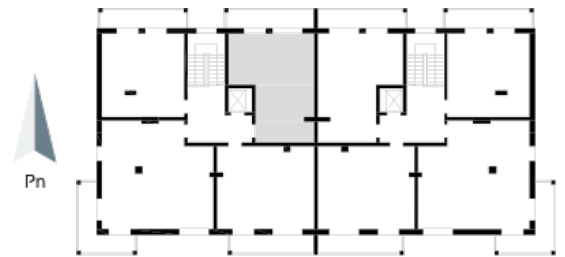

Blok 1, Poziom 3, Mieszkanie 21

ZESTAWIENIE POMIESZCZEŃ

1	Komunikacja	6,97 m ²
2	Łazienka	4,38 m ²
3	Salon z aneksem kuchennym i sypialnym	29,75 m ²
4	Loggia	9,43 m ²
-	Powierzchnia użytkowa	41,10 m²
-		
-	Cena za m ²	8 750 zł