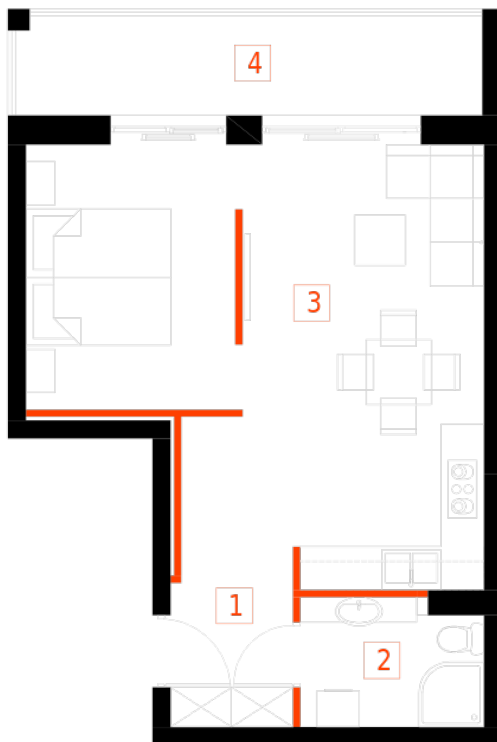

Blok 1, Poziom 3, Mieszkanie 21

ZESTAWIENIE POMIESZCZEŃ

1	Komunikacja	6,97 m ²
2	Łazienka	4,38 m ²
3	Salon z aneksem kuchennym i sypialnym	29,75 m ²
4	Loggia	9,43 m ²
-	Powierzchnia użytkowa	41,10 m²
-		
-	Cena za m ²	8 750 zł