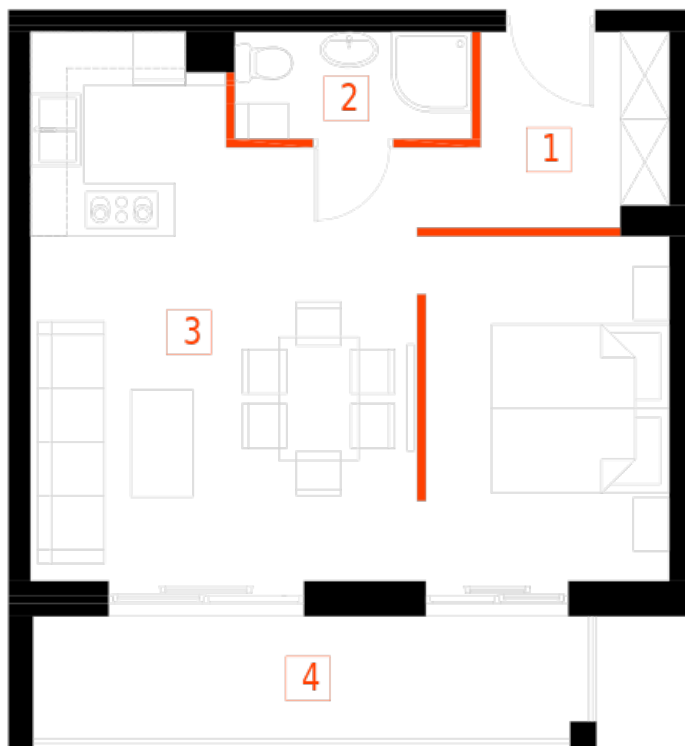

Blok 1, Poziom 3, Mieszkanie 19

ZESTAWIENIE POMIESZCZEŃ

1	Komunikacja	5,08 m ²
2	Łazienka	3,20 m ²
3	Salon z aneksem kuchennym i sypialnym	34,56 m ²
4	Loggia	9,06 m ²
-	Powierzchnia użytkowa	42,84 m²
-		
-	Cena za m ²	8 750 zł