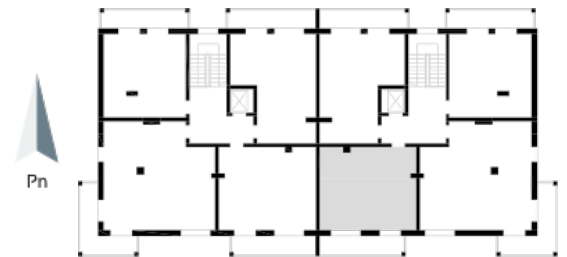

Blok 1, Poziom 3, Mieszkanie 19

ZESTAWIENIE POMIESZCZEŃ

1	Komunikacja	5,08 m ²
2	Łazienka	3,20 m ²
3	Salon z aneksem kuchennym i sypialnym	34,56 m ²
4	Loggia	9,06 m ²
-	Powierzchnia użytkowa	42,84 m²
-		
-	Cena za m ²	8 750 zł