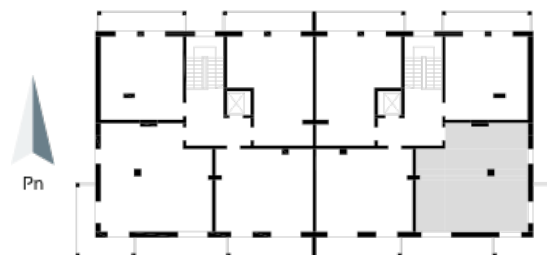

Blok 1, Poziom 3, Mieszkanie 18

ZESTAWIENIE POMIESZCZEŃ

1	Komunikacja	10,49 m ²
2	WC	1,69 m ²
3	Łazienka	4,34 m ²
4	Sypialnia	9,86 m ²
5	Salon z aneksem kuchennym i sypialnym	33,63 m ²
6	Loggia	11,33 m ²
-	Powierzchnia użytkowa	60,01 m²