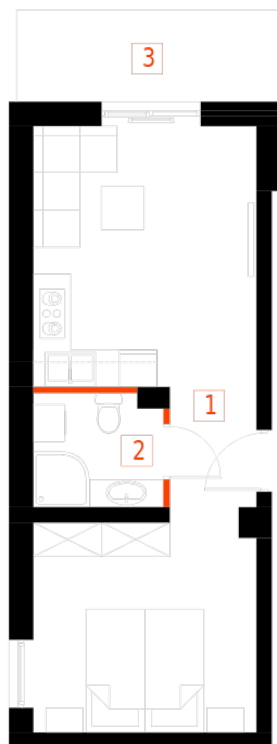

Blok 1, Poziom 1, **Mieszkanie 8**

ZESTAWIENIE POMIESZCZEŃ

	Salon z aneksem kuchennym i sypialnym	30,36 m²
	Łazienka	3,74 m²
	Taras	6,33 m²
-	Powierzchnia użytkowa	34,10 m²
-		
-	Cena za m ²	8 750 zł
-	Cena mieszkania	298 375 zł