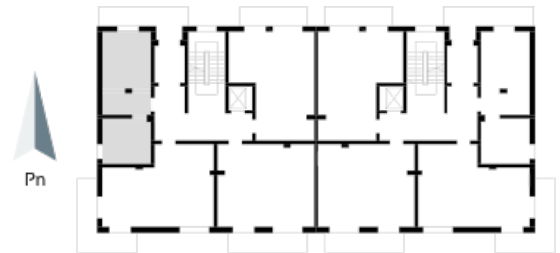

Blok 1, Poziom 1, **Mieszkanie 8**

ZESTAWIENIE POMIESZCZEŃ

	Salon z aneksem kuchennym i sypialnym	30,36 m²
	Łazienka	3,74 m²
	Taras	6,33 m²
-	Powierzchnia użytkowa	34,10 m²
-		
-	Cena za m ²	8 750 zł
-	Cena mieszkania	298 375 zł