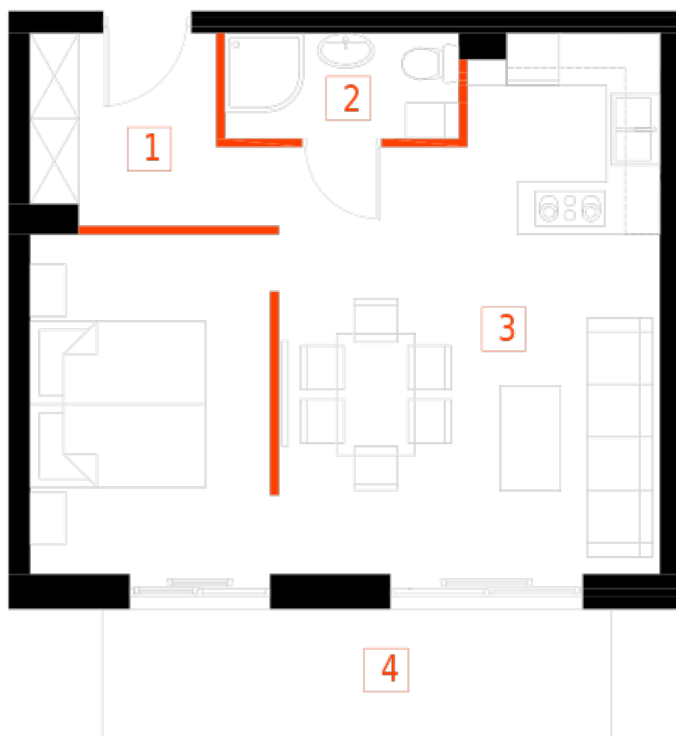

Blok 1, Poziom 1, Mieszkanie 6

ZESTAWIENIE POMIESZCZEŃ

	Komunikacja	5,08 m ²
	Łazienka	3,20 m ²
	Salon z aneksem kuchennym i sypialnym	34,62 m ²
	Taras	8,60 m ²
-	Powierzchnia użytkowa	42,90 m²
-		
-	Cena za m ²	8 750 zł