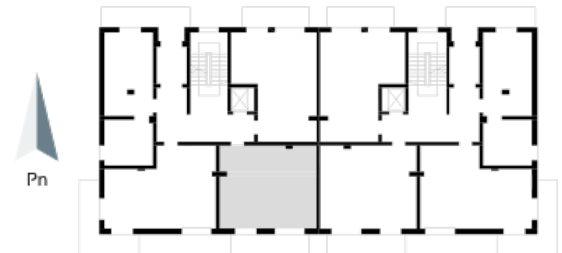

Blok 1, Poziom 1, Mieszkanie 6

ZESTAWIENIE POMIESZCZEŃ

	Komunikacja	5,08 m ²
	Łazienka	3,20 m ²
	Salon z aneksem kuchennym i sypialnym	34,62 m ²
	Taras	8,60 m ²
-	Powierzchnia użytkowa	42,90 m²
-		
-	Cena za m ²	8 800 zł