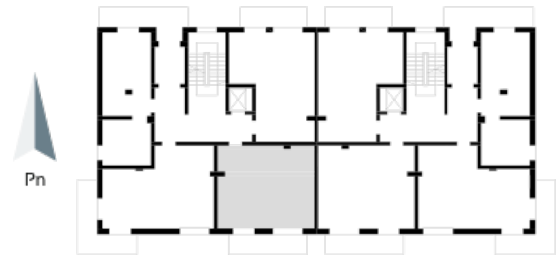

Blok 1, Poziom 1, Mieszkanie 6

ZESTAWIENIE POMIESZCZEŃ

	Komunikacja	5,08 m ²
	Łazienka	3,20 m ²
	Salon z aneksem kuchennym i sypialnym	34,62 m ²
	Taras	8,60 m ²
-	Powierzchnia użytkowa	42,90 m²
-		
-	Cena za m ²	8 750 zł