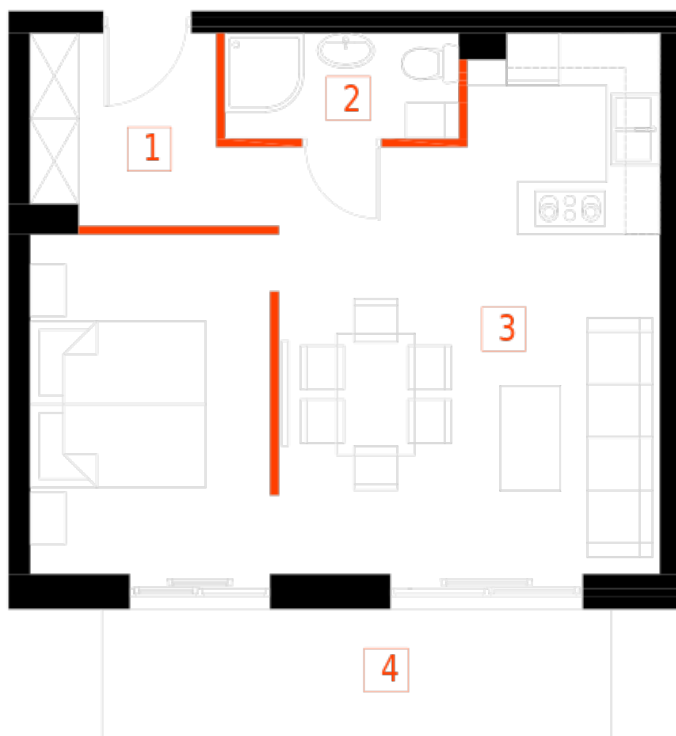

Blok 1, Poziom 1, Mieszkanie 6

ZESTAWIENIE POMIESZCZEŃ

	Komunikacja	5,08 m ²
	Łazienka	3,20 m ²
	Salon z aneksem kuchennym i sypialnym	34,62 m ²
	Taras	8,60 m ²
-	Powierzchnia użytkowa	42,90 m²
-		
-	Cena za m ²	8 800 zł