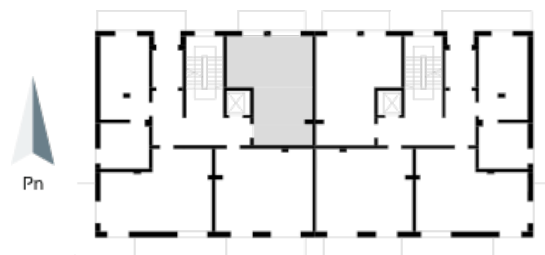

Blok 1, Poziom 1, Mieszkanie 5

ZESTAWIENIE POMIESZCZEŃ

	Komunikacja	6,97 m ²
	Łazienka	4,46 m ²
	Salon z aneksem kuchennym i sypialnym	29,75 m ²
	Loggia	7,34 m ²
-	Powierzchnia użytkowa	41,18 m²
-		
-	Cena za m ²	8 800 zł