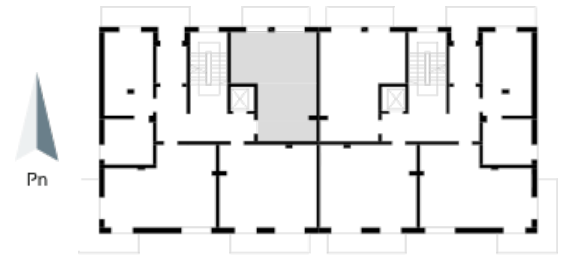

Blok 1, Poziom 1, Mieszkanie 5

ZESTAWIENIE POMIESZCZEŃ

| | | |
|---|---------------------------------------|----------------------------|
| | Komunikacja | 6,97 m ² |
| | Łazienka | 4,46 m ² |
| | Salon z aneksem kuchennym i sypialnym | 29,75 m ² |
| | Loggia | 7,34 m ² |
| - | Powierzchnia użytkowa | 41,18 m² |
| - | | |
| - | Cena za m ² | 8 750 zł |