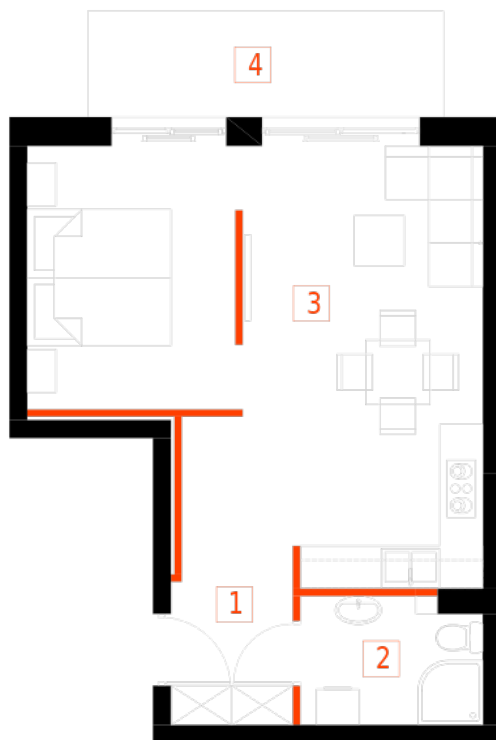

Blok 1, Poziom 1, Mieszkanie 5

ZESTAWIENIE POMIESZCZEŃ

| | | |
|---|---------------------------------------|----------------------------|
| | Komunikacja | 6,97 m ² |
| | Łazienka | 4,46 m ² |
| | Salon z aneksem kuchennym i sypialnym | 29,75 m ² |
| | Loggia | 7,34 m ² |
| - | Powierzchnia użytkowa | 41,18 m² |
| - | | |
| - | Cena za m ² | 8 750 zł |