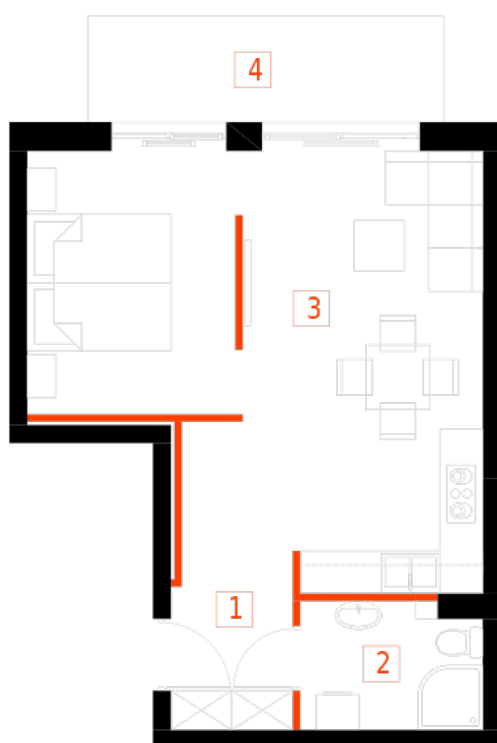

Blok 1, Poziom 1, Mieszkanie 5

ZESTAWIENIE POMIESZCZEŃ

	Komunikacja	6,97 m ²
	Łazienka	4,46 m ²
	Salon z aneksem kuchennym i sypialnym	29,75 m ²
	Loggia	7,34 m ²
-	Powierzchnia użytkowa	41,18 m²
-		
-	Cena za m ²	8 800 zł