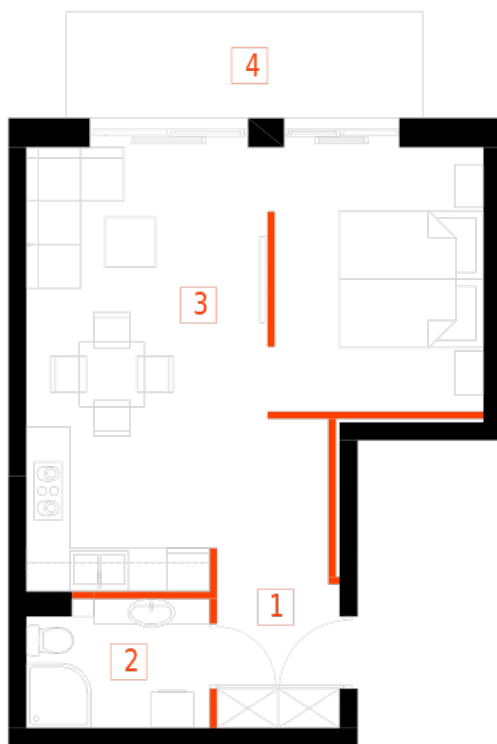

## Blok 1, Poziom 1, Mieszkanie 4

### ZESTAWIENIE POMIESZCZEŃ

	Komunikacja	6,97 m <sup>2</sup>
	Łazienka	4,46 m <sup>2</sup>
	Salon z aneksem kuchennym i sypialnym	29,75 m <sup>2</sup>
	Loggia	7,34 m <sup>2</sup>
-	<b>Powierzchnia użytkowa</b>	<b>41,18 m<sup>2</sup></b>
-		
-	Cena za m <sup>2</sup>	8 800 zł