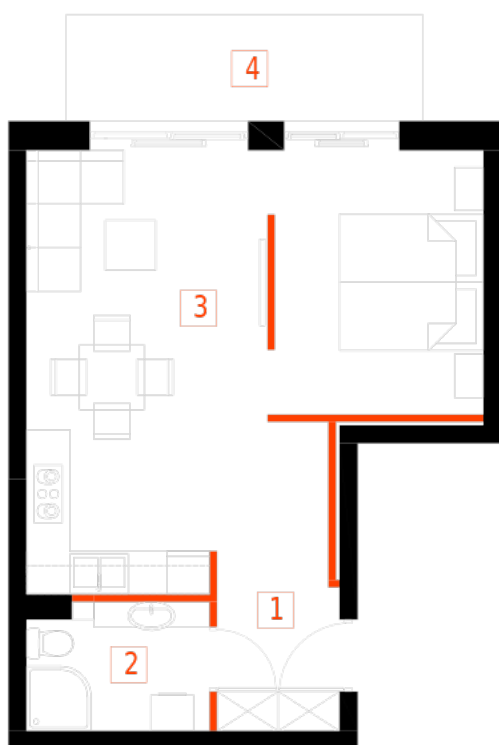

## Blok 1, Poziom 1, Mieszkanie 4

### ZESTAWIENIE POMIESZCZEŃ

	Komunikacja	6,97 m <sup>2</sup>
	Łazienka	4,46 m <sup>2</sup>
	Salon z aneksem kuchennym i sypialnym	29,75 m <sup>2</sup>
	Loggia	7,34 m <sup>2</sup>
-	<b>Powierzchnia użytkowa</b>	<b>41,18 m<sup>2</sup></b>
-		
-	Cena za m <sup>2</sup>	8 750 zł