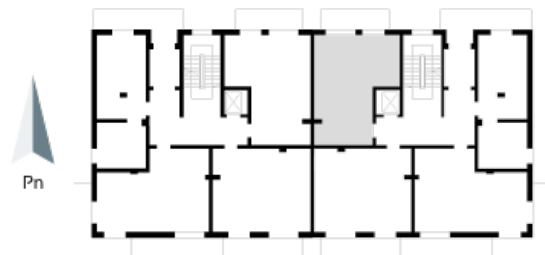

## Blok 1, Poziom 1, Mieszkanie 4

### ZESTAWIENIE POMIESZCZEŃ

	Komunikacja	6,97 m <sup>2</sup>
	Łazienka	4,46 m <sup>2</sup>
	Salon z aneksem kuchennym i sypialnym	29,75 m <sup>2</sup>
	Loggia	7,34 m <sup>2</sup>
-	<b>Powierzchnia użytkowa</b>	<b>41,18 m<sup>2</sup></b>
-		
-	Cena za m <sup>2</sup>	8 750 zł