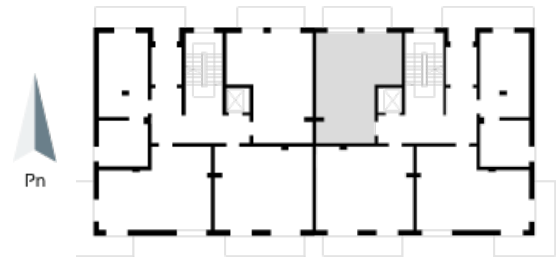

## Blok 1, Poziom 1, Mieszkanie 4

### ZESTAWIENIE POMIESZCZEŃ

	Komunikacja	6,97 m <sup>2</sup>
	Łazienka	4,46 m <sup>2</sup>
	Salon z aneksem kuchennym i sypialnym	29,75 m <sup>2</sup>
	Loggia	7,34 m <sup>2</sup>
-	<b>Powierzchnia użytkowa</b>	<b>41,18 m<sup>2</sup></b>
-		
-	Cena za m <sup>2</sup>	8 800 zł