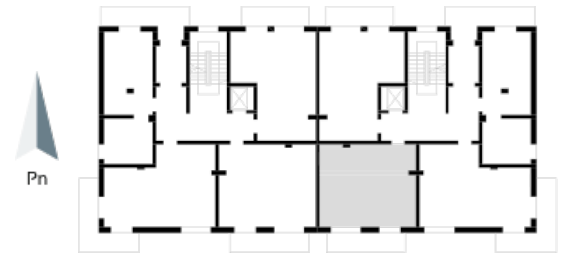

Blok 1, Poziom 1, Mieszkanie 3

ZESTAWIENIE POMIESZCZEŃ

1	Komunikacja	5,08 m ²
2	Łazienka	3,20 m ²
3	Salon z aneksem kuchennym i sypialnym	34,62 m ²
4	Taras	8,60 m ²
-	Powierzchnia użytkowa	42,90 m²
-		
-	Cena za m ²	8 800 zł