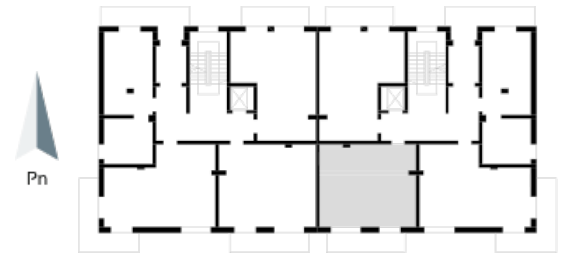

Blok 1, Poziom 1, Mieszkanie 3

ZESTAWIENIE POMIESZCZEŃ

1	Komunikacja	5,08 m ²
2	Łazienka	3,20 m ²
3	Salon z aneksem kuchennym i sypialnym	34,62 m ²
4	Taras	8,60 m ²
-	Powierzchnia użytkowa	42,90 m²
-		
-	Cena za m ²	8 750 zł