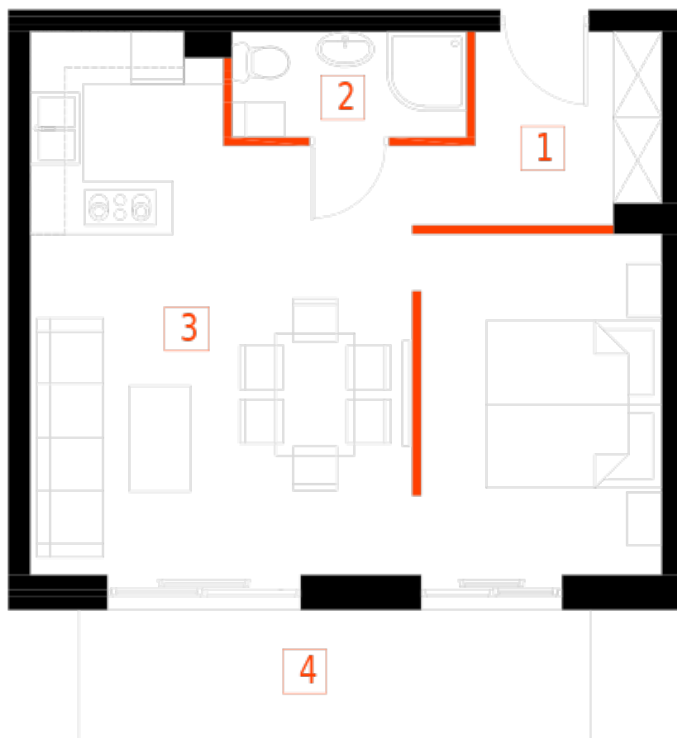

Blok 1, Poziom 1, Mieszkanie 3

ZESTAWIENIE POMIESZCZEŃ

1	Komunikacja	5,08 m ²
2	Łazienka	3,20 m ²
3	Salon z aneksem kuchennym i sypialnym	34,62 m ²
4	Taras	8,60 m ²
-	Powierzchnia użytkowa	42,90 m²
-		
-	Cena za m ²	8 750 zł