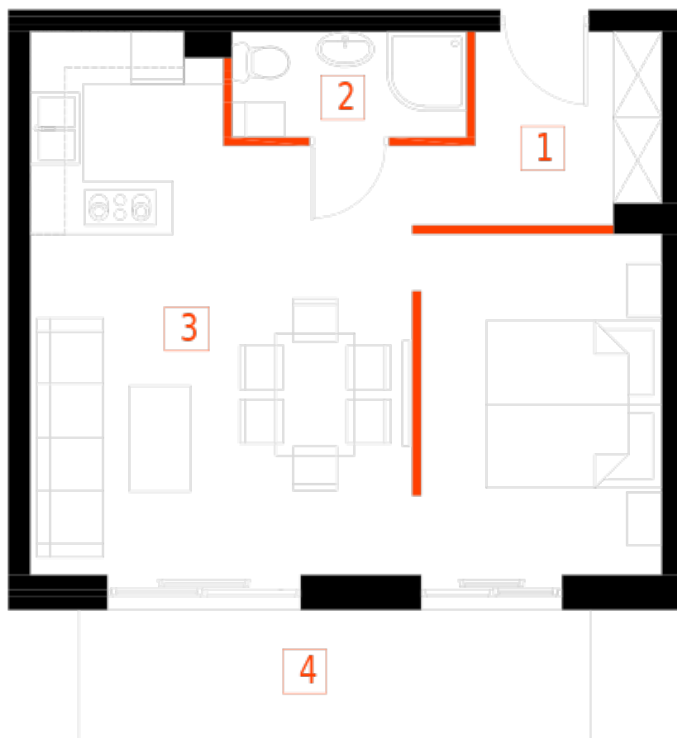

Blok 1, Poziom 1, Mieszkanie 3

ZESTAWIENIE POMIESZCZEŃ

1	Komunikacja	5,08 m ²
2	Łazienka	3,20 m ²
3	Salon z aneksem kuchennym i sypialnym	34,62 m ²
4	Taras	8,60 m ²
-	Powierzchnia użytkowa	42,90 m²
-		
-	Cena za m ²	8 800 zł