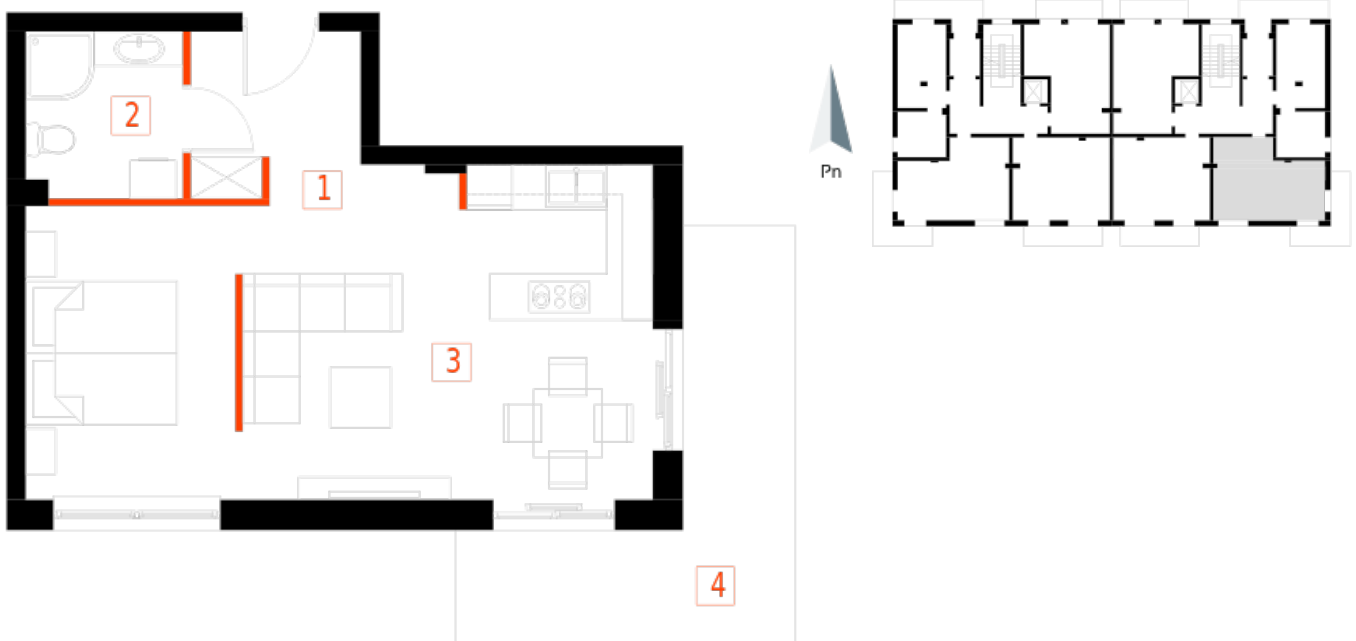

Blok 1, Poziom 1, Mieszkanie 2

ZESTAWIENIE POMIESZCZEŃ

1	Komunikacja	4,36 m ²
2	Łazienka	4,43 m ²
3	Salon z aneksem kuchennym i sypialnym	34,48 m ²
	Taras	12,57 m ²
-	Powierzchnia użytkowa	43,27 m²
-		
-	Cena za m ²	8 800 zł
-	Cena mieszkania	380 776 zł