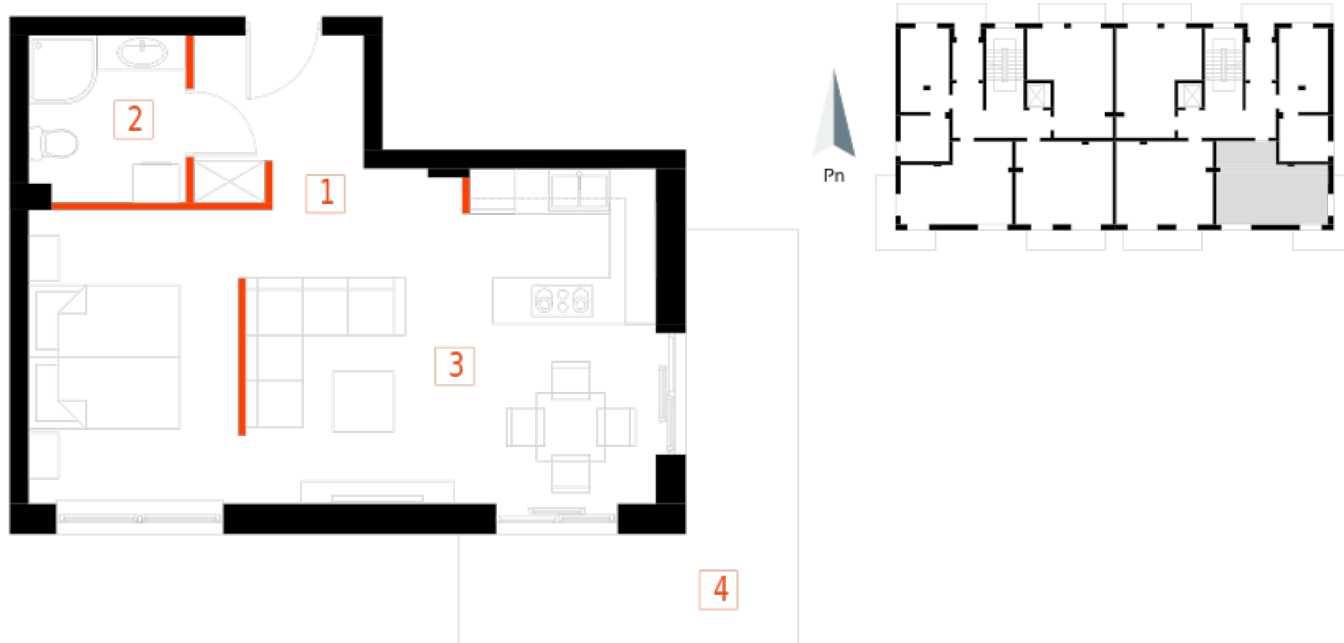

Blok 1, Poziom 1, **Mieszkanie 2**

ZESTAWIENIE POMIESZCZEŃ

1	Komunikacja	4,36 m ²
2	Łazienka	4,43 m ²
3	Salon z aneksem kuchennym i sypialnym	34,48 m ²
	Taras	12,57 m ²
-	Powierzchnia użytkowa	43,27 m²
-		
-	Cena za m ²	8 750 zł
-	Cena mieszkania	378 613 zł